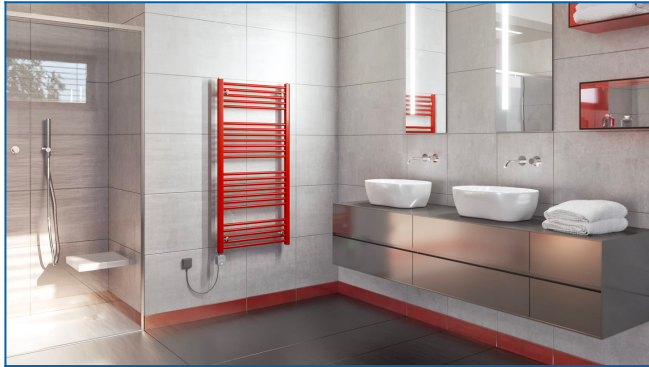

## KORALUX LINEAR CLASSIC-ERA

Ηλεκτρική πετσετοκρεμάστρα με ενσωματωμένο ρυθμιστή θερμοκρασίας και app -ευνοϊκή αναλογία τιμής προς απόδοση