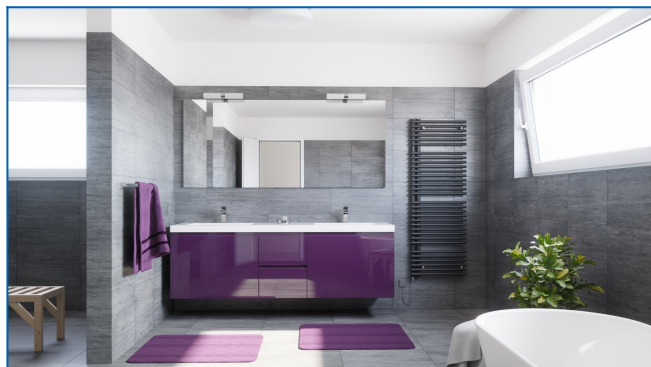

## KORALUX NEO-E

KORALUX NEO-E είναι μια ηλεκτρική πετσετοκρεμάστρα με ανοιχτή άκρη και οριζόντιες ράβδους, χωρίς ενσωματωμένο ρυθμιστή θερμοκρασίας