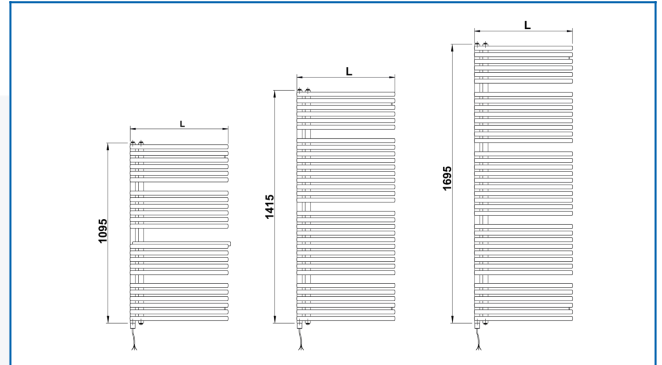

KORALUX NEO-E

KORALUX NEO-E είναι μια ηλεκτρική πετσετοκρεμάστρα με ανοιχτή άκρη και οριζόντιες ράβδους, χωρίς ενσωματωμένο ρυθμιστή θερμοκρασίας

Επιλεγμένα φίλτρα

Θερμική απόδοση: $t_1: 75\text{ }^{\circ}\text{C}$ | $t_2: 65\text{ }^{\circ}\text{C}$ | $t_i: 20\text{ }^{\circ}\text{C}$ | $\Delta t: 50\text{ }^{\circ}\text{C}$