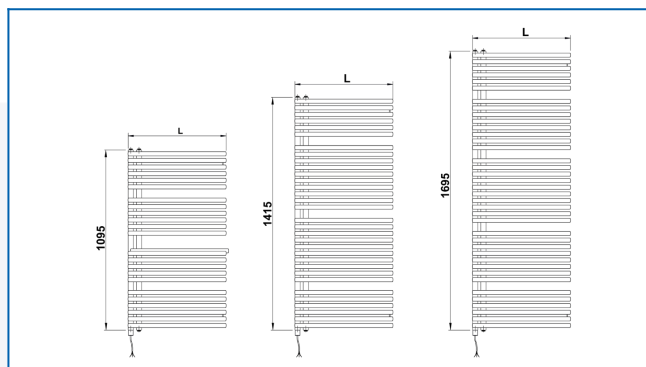

## KORALUX NEO-E

KORALUX NEO-E είναι μια ηλεκτρική πετσετοκρεμάστρα με ανοιχτή άκρη και οριζόντιες ράβδους, χωρίς ενσωματωμένο ρυθμιστή θερμοκρασίας

## Επιλεγμένα φίλτρα

Θερμική απόδοση:  $t_1: 75\text{ }^{\circ}\text{C}$  |  $t_2: 65\text{ }^{\circ}\text{C}$  |  $t_i: 20\text{ }^{\circ}\text{C}$  |  $\Delta t: 50\text{ }^{\circ}\text{C}$