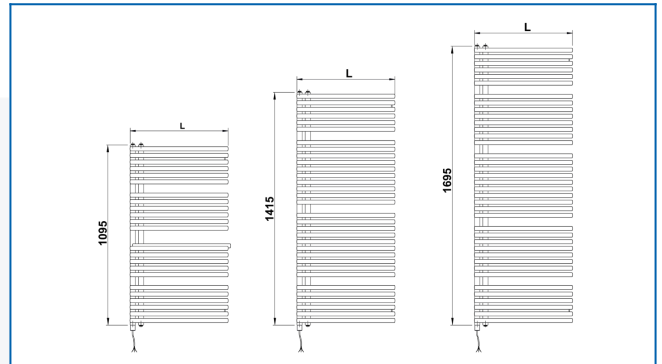

## KORALUX NEO-E

KORALUX NEO-E είναι μια ηλεκτρική πετσετοκρεμάστρα με ανοιχτή άκρη και οριζόντιες ράβδους, χωρίς ενσωματωμένο ρυθμιστή θερμοκρασίας

## Επιλεγμένα φίλτρα

Θερμική απόδοση:  $t_1: 75\text{ }^{\circ}\text{C}$  |  $t_2: 65\text{ }^{\circ}\text{C}$  |  $t_i: 20\text{ }^{\circ}\text{C}$  |  $\Delta t: 50\text{ }^{\circ}\text{C}$