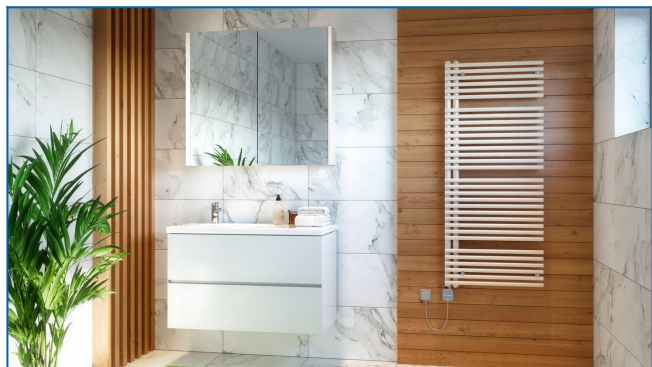

KORALUX NEO-ERA

Ανοιχτές στο πλάι ηλεκτρικές πετσετοκρεμάστρες με ενσωματωμένο ρυθμιστή θερμοκρασίας και εφαρμογή κινητού

Επιλεγμένα φίλτρα

Θερμική απόδοση: $t_1: 75\text{ }^{\circ}\text{C}$ | $t_2: 65\text{ }^{\circ}\text{C}$ | $t_i: 20\text{ }^{\circ}\text{C}$ | $\Delta t: 50\text{ }^{\circ}\text{C}$