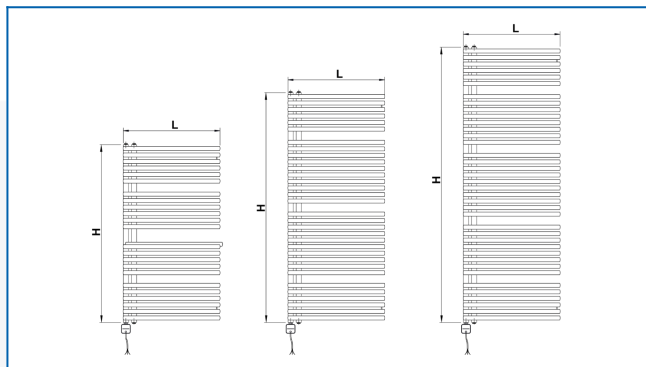

KORALUX NEO-ERA

Ανοιχτές στο πλάι ηλεκτρικές πετσετοκρεμάστρες με ενσωματωμένο ρυθμιστή θερμοκρασίας και εφαρμογή κινητού

Επιλεγμένα φίλτρα

Θερμική απόδοση: $t_1: 0\text{ }^{\circ}\text{C}$ | $t_2: 0\text{ }^{\circ}\text{C}$ | $t_i: 20\text{ }^{\circ}\text{C}$ | $\Delta t: -20\text{ }^{\circ}\text{C}$