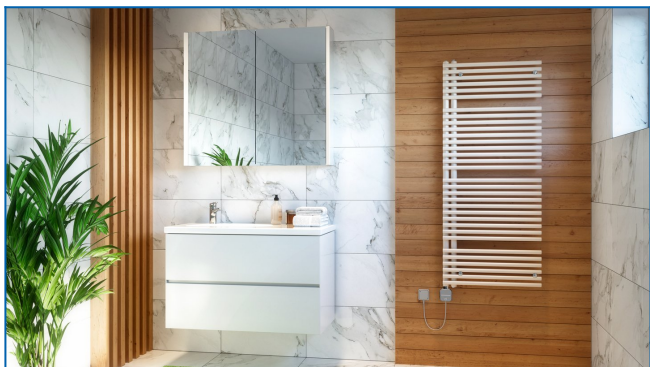

KORALUX NEO-ERA

Ανοιχτές στο πλάι ηλεκτρικές πετσετοκρεμάστρες με ενσωματωμένο ρυθμιστή θερμοκρασίας και εφαρμογή κινητού

Επιλεγμένα φίλτρα

Θερμική απόδοση: $t_1: 0\text{ }^{\circ}\text{C}$ | $t_2: 0\text{ }^{\circ}\text{C}$ | $t_i: 20\text{ }^{\circ}\text{C}$ | $\Delta t: -20\text{ }^{\circ}\text{C}$