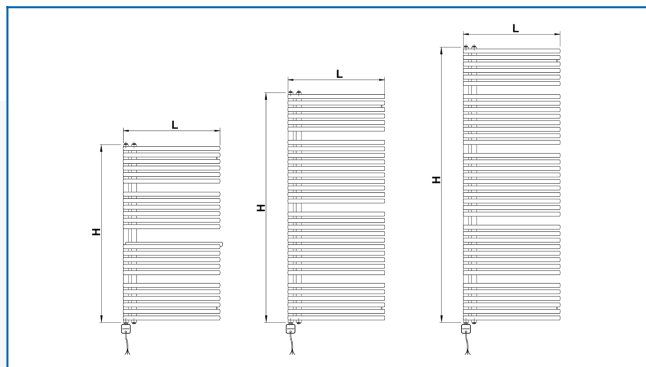

KORALUX NEO-ERA

Ανοιχτές στο πλάι ηλεκτρικές πετσετοκρεμάστρες με ενσωματωμένο ρυθμιστή θερμοκρασίας και εφαρμογή κινητού

Επιλεγμένα φίλτρα

Θερμική απόδοση: $t_1: 75\text{ }^{\circ}\text{C}$ | $t_2: 65\text{ }^{\circ}\text{C}$ | $t_i: 20\text{ }^{\circ}\text{C}$ | $\Delta t: 50\text{ }^{\circ}\text{C}$