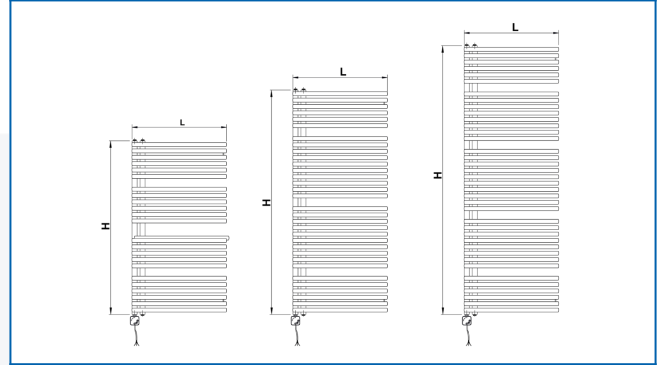

## KORALUX NEO-ERH

Ανοιχτή στο πλάι πετσετοκρεμάστρα με ενσωματωμένο ρυθμιστή θερμοκρασίας

## Επιλεγμένα φίλτρα

Θερμική απόδοση:  $t_1: 0\text{ }^{\circ}\text{C}$  |  $t_2: 0\text{ }^{\circ}\text{C}$  |  $t_i: 20\text{ }^{\circ}\text{C}$  |  $\Delta t: -20\text{ }^{\circ}\text{C}$