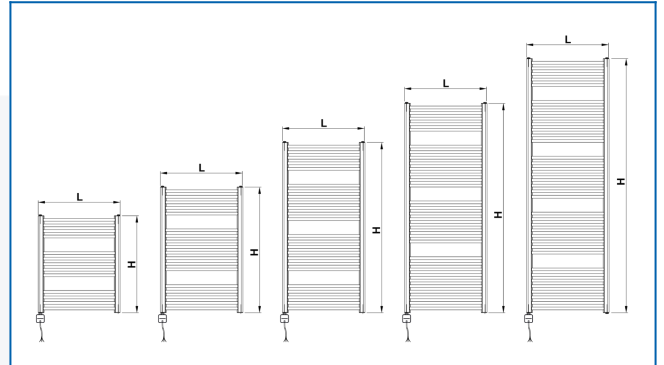

KORALUX RONDO CLASSIC-ERA

Ηλεκτρική πετσετοκρεμάστρα με ενσωματωμένο ρυθμιστή θερμοκρασίας και app -ευνοϊκή αναλογία τιμής προς απόδοση

Επιλεγμένα φίλτρα

Θερμική απόδοση: $t_1: 0\text{ }^{\circ}\text{C}$ | $t_2: 0\text{ }^{\circ}\text{C}$ | $t_i: 20\text{ }^{\circ}\text{C}$ | $\Delta t: -20\text{ }^{\circ}\text{C}$