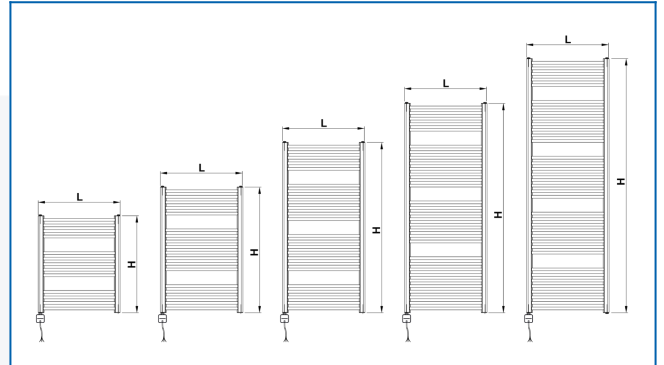

KORALUX RONDO CLASSIC-ERA

Ηλεκτρική πετσετοκρεμάστρα με ενσωματωμένο ρυθμιστή θερμοκρασίας και app -ευνοϊκή αναλογία τιμής προς απόδοση

Επιλεγμένα φίλτρα

Θερμική απόδοση: $t_1: 75\text{ }^{\circ}\text{C}$ | $t_2: 65\text{ }^{\circ}\text{C}$ | $t_i: 20\text{ }^{\circ}\text{C}$ | $\Delta t: 50\text{ }^{\circ}\text{C}$