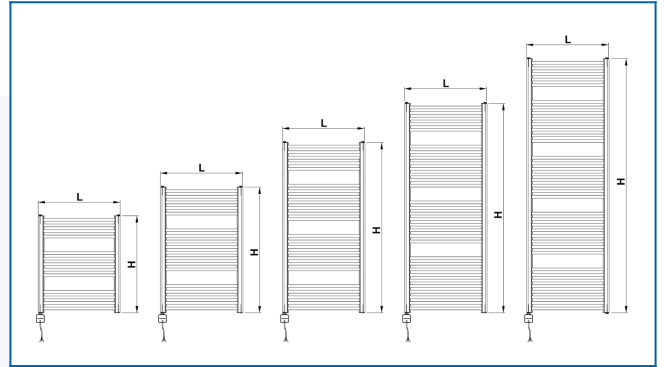

KORALUX RONDO CLASSIC-ERA

Ηλεκτρική πετσετοκρεμάστρα με ενσωματωμένο ρυθμιστή θερμοκρασίας και app -ευνοϊκή αναλογία τιμής προς απόδοση

Επιλεγμένα φίλτρα

Θερμική απόδοση: $t_1: 75\text{ }^{\circ}\text{C}$ | $t_2: 65\text{ }^{\circ}\text{C}$ | $t_i: 20\text{ }^{\circ}\text{C}$ | $\Delta t: 50\text{ }^{\circ}\text{C}$