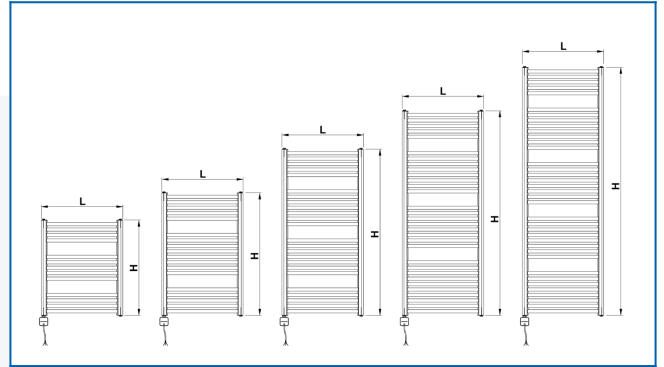

## KORALUX RONDO COMFORT-ERA

Ηλεκτρική πετσετοκρεμάστρα για έναν ισορροπημένο συνδυασμό λειτουργικότητας και αισθητικής με ενσωματωμένο ρυθμιστή θερμοκρασίας, ελεγχόμενο μέσω εφαρμογής (app)

## Επιλεγμένα φίλτρα

Θερμική απόδοση:  $t_1: 0\text{ }^{\circ}\text{C}$  |  $t_2: 0\text{ }^{\circ}\text{C}$  |  $t_i: 20\text{ }^{\circ}\text{C}$  |  $\Delta t: -20\text{ }^{\circ}\text{C}$