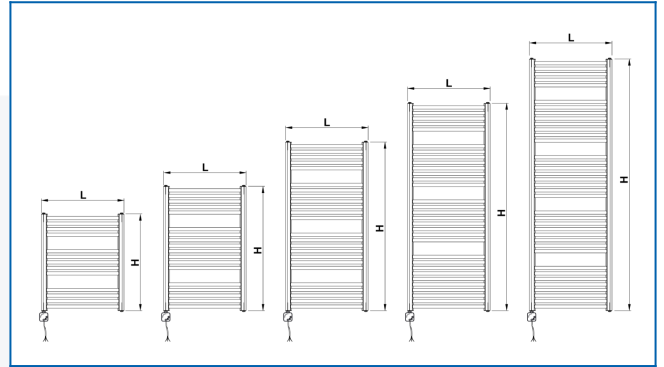

KORALUX RONDO COMFORT-ERH

Ηλεκτρικά θερμαντικά σώματα κυρτού προφίλ για έναν ισορροπημένο συνδυασμό απόδοσης και αισθητικής

Επιλεγμένα φίλτρα

Θερμική απόδοση: $t_1: 0\text{ }^{\circ}\text{C}$ | $t_2: 0\text{ }^{\circ}\text{C}$ | $t_i: 20\text{ }^{\circ}\text{C}$ | $\Delta t: -20\text{ }^{\circ}\text{C}$