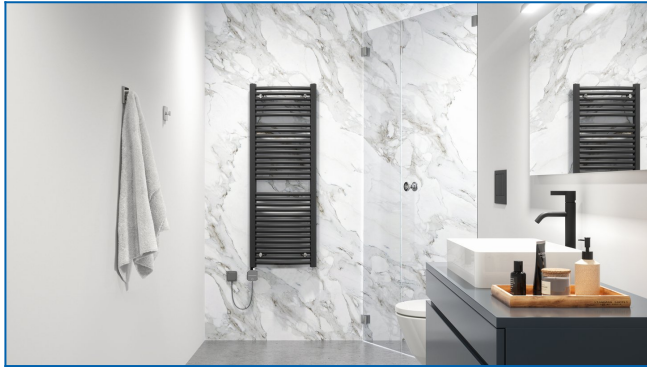

KORALUX RONDO MAX-ERA

Ηλεκτρική πετσετοκρεμάστρα με ρυθμιστή θερμοκρασίας ελεγχόμενο από εφαρμογή για μέγιστη θερμική απόδοση

Επιλεγμένα φίλτρα

Θερμική απόδοση: $t_1: 0\text{ }^{\circ}\text{C}$ | $t_2: 0\text{ }^{\circ}\text{C}$ | $t_i: 20\text{ }^{\circ}\text{C}$ | $\Delta t: -20\text{ }^{\circ}\text{C}$