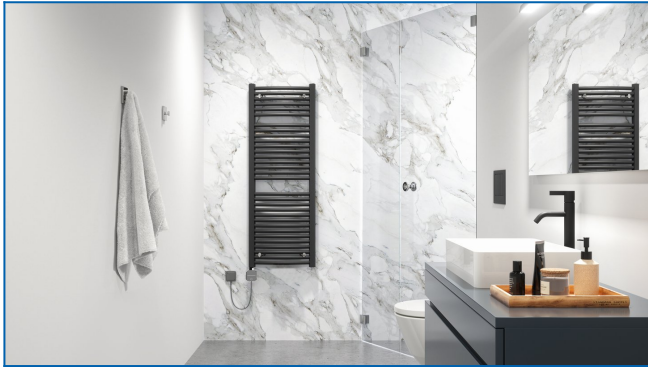

## KORALUX RONDO MAX-ERA

Ηλεκτρική πετσετοκρεμάστρα με ρυθμιστή θερμοκρασίας ελεγχόμενο από εφαρμογή για μέγιστη θερμική απόδοση