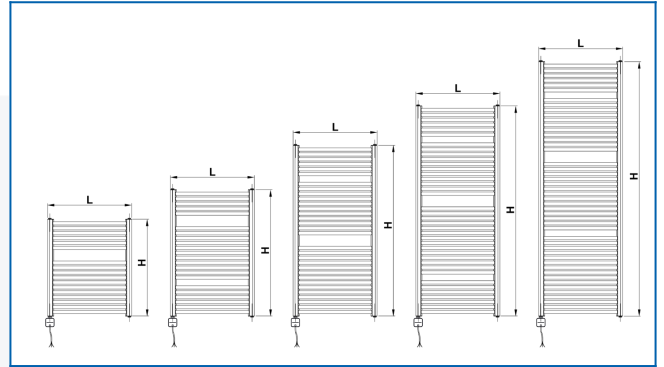

KORALUX RONDO MAX-ERA

Ηλεκτρική πετσετοκρεμάστρα με ρυθμιστή θερμοκρασίας ελεγχόμενο από εφαρμογή για μέγιστη θερμική απόδοση

Επιλεγμένα φίλτρα

Θερμική απόδοση: $t_1: 0\text{ }^{\circ}\text{C}$ | $t_2: 0\text{ }^{\circ}\text{C}$ | $t_i: 20\text{ }^{\circ}\text{C}$ | $\Delta t: -20\text{ }^{\circ}\text{C}$