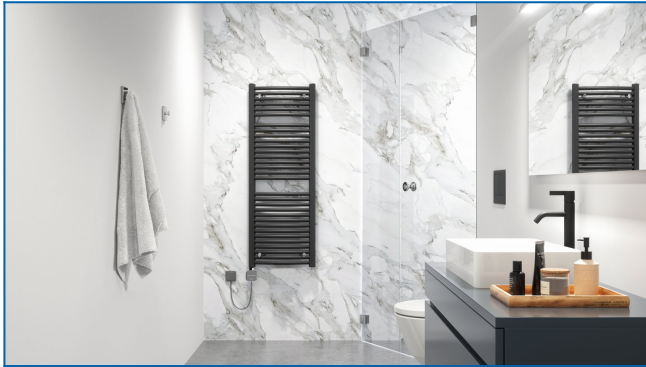

## KORALUX RONDO MAX-ERA

Ηλεκτρική πετσετοκρεμάστρα με ρυθμιστή θερμοκρασίας ελεγχόμενο από εφαρμογή για μέγιστη θερμική απόδοση