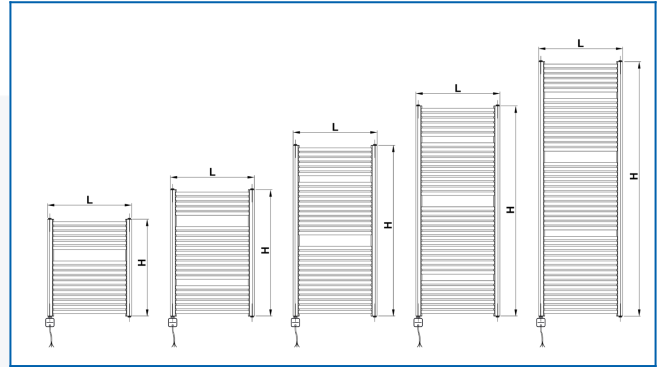

## KORALUX RONDO MAX-ERA

Ηλεκτρική πετσετοκρεμάστρα με ρυθμιστή θερμοκρασίας ελεγχόμενο από εφαρμογή για μέγιστη θερμική απόδοση

## Επιλεγμένα φίλτρα

Θερμική απόδοση:  $t_1: 75\text{ }^{\circ}\text{C}$  |  $t_2: 65\text{ }^{\circ}\text{C}$  |  $t_i: 20\text{ }^{\circ}\text{C}$  |  $\Delta t: 50\text{ }^{\circ}\text{C}$