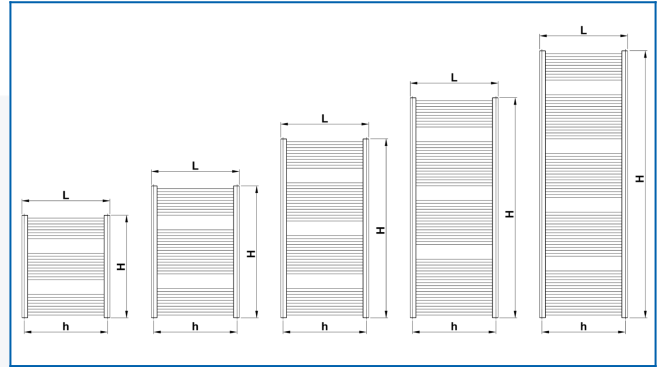

KORALUX LINEAR CLASSIC

Οι πιο δημοφιλείς πετσετοκρεμάστρες σε μια εξαιρετική αναλογία τιμής και απόδοσης, με σύνδεση στις άκρες του κάτω μέρους

Επιλεγμένα φίλτρα

Θερμική απόδοση: $t_1: 75\text{ }^{\circ}\text{C}$ | $t_2: 65\text{ }^{\circ}\text{C}$ | $t_i: 20\text{ }^{\circ}\text{C}$ | $\Delta t: 50\text{ }^{\circ}\text{C}$