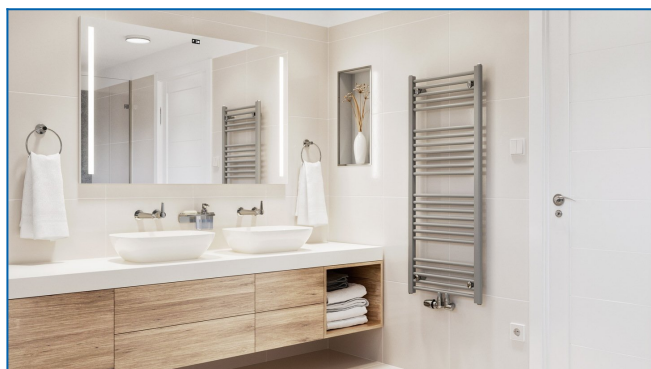

KORALUX LINEAR CLASSIC-M

Οι πιο δημοφιλείς πετσετοκρεμάστρες σε μια εξαιρετική αναλογία τιμής και απόδοσης, με σύνδεση στο μέσο του κάτω μέρους.

Επιλεγμένα φίλτρα

Θερμική απόδοση: $t_1: 75\text{ }^{\circ}\text{C}$ | $t_2: 65\text{ }^{\circ}\text{C}$ | $t_i: 20\text{ }^{\circ}\text{C}$ | $\Delta t: 50\text{ }^{\circ}\text{C}$