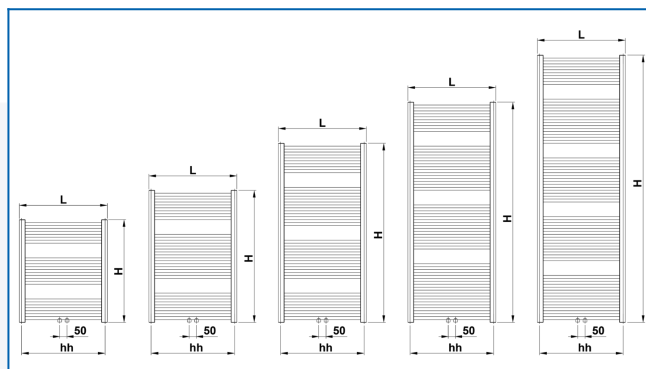

KORALUX LINEAR CLASSIC-M

Οι πιο δημοφιλείς πετσετοκρεμάστρες σε μια εξαιρετική αναλογία τιμής και απόδοσης, με σύνδεση στο μέσο του κάτω μέρους.

Επιλεγμένα φίλτρα

Θερμική απόδοση: $t_1: 75\text{ }^{\circ}\text{C}$ | $t_2: 65\text{ }^{\circ}\text{C}$ | $t_i: 20\text{ }^{\circ}\text{C}$ | $\Delta t: 50\text{ }^{\circ}\text{C}$