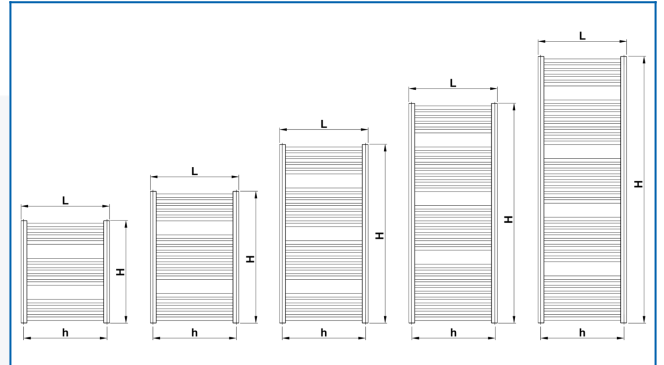

KORALUX LINEAR COMFORT

Βολικές πετσετοκρεμάστρες με ίσιο προφίλ για έναν ισορροπημένο συνδυασμό απόδοσης και αισθητικής με σύνδεση από κάτω

Επιλεγμένα φίλτρα

Θερμική απόδοση: $t_1: 75\text{ }^{\circ}\text{C}$ | $t_2: 65\text{ }^{\circ}\text{C}$ | $t_i: 20\text{ }^{\circ}\text{C}$ | $\Delta t: 50\text{ }^{\circ}\text{C}$