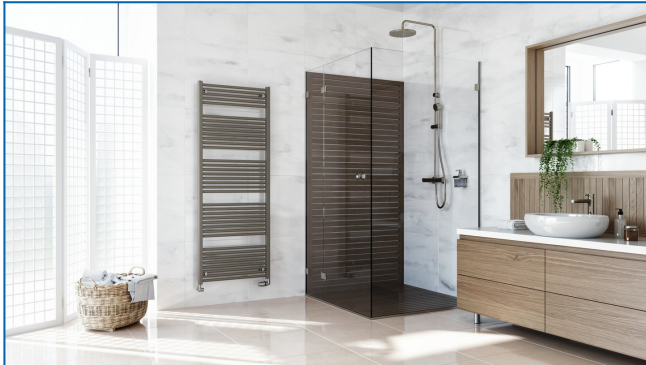

KORALUX LINEAR COMFORT

Βολικές πετσετοκρεμάστρες με ίσιο προφίλ για έναν ισορροπημένο συνδυασμό απόδοσης και αισθητικής με σύνδεση από κάτω

Επιλεγμένα φίλτρα

Θερμική απόδοση: $t_1: 75\text{ }^{\circ}\text{C}$ | $t_2: 65\text{ }^{\circ}\text{C}$ | $t_i: 20\text{ }^{\circ}\text{C}$ | $\Delta t: 50\text{ }^{\circ}\text{C}$