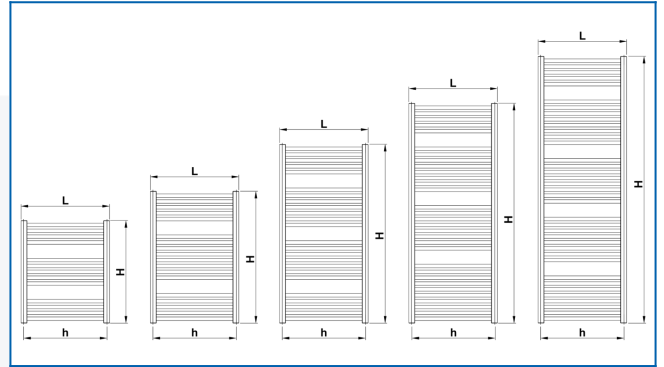

## KORALUX LINEAR COMFORT

Βολικές πετσετοκρεμάστρες με ίσιο προφίλ για έναν ισορροπημένο συνδυασμό απόδοσης και αισθητικής με σύνδεση από κάτω

## Επιλεγμένα φίλτρα

Θερμική απόδοση:  $t_1: 75\text{ }^{\circ}\text{C}$  |  $t_2: 65\text{ }^{\circ}\text{C}$  |  $t_i: 20\text{ }^{\circ}\text{C}$  |  $\Delta t: 50\text{ }^{\circ}\text{C}$