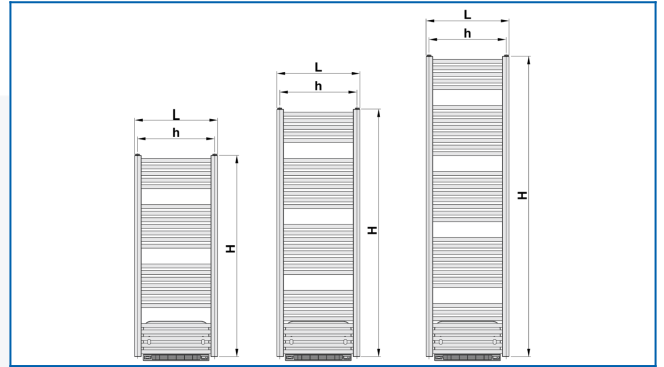

KORALUX LINEAR COMFORT B

Μία σειρά από πετσετοκρεμάστρες με ενισχυτή για ισορροπημένο συνδυασμό λειτουργίας και αισθητικής

Επιλεγμένα φίλτρα

Θερμική απόδοση: $t_1: 75\text{ }^{\circ}\text{C}$ | $t_2: 65\text{ }^{\circ}\text{C}$ | $t_i: 20\text{ }^{\circ}\text{C}$ | $\Delta t: 50\text{ }^{\circ}\text{C}$