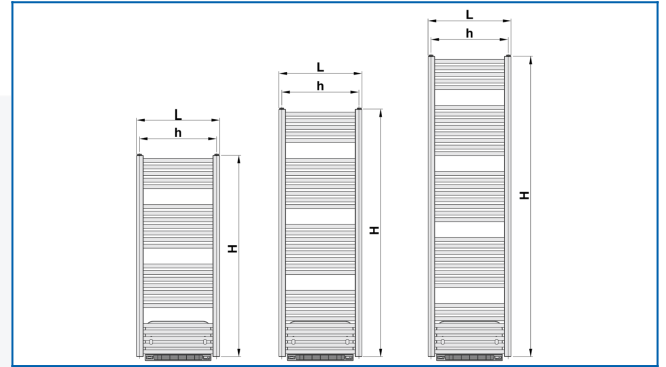

KORALUX LINEAR COMFORT B

Μία σειρά από πετσετοκρεμάστρες με ενισχυτή για ισορροπημένο συνδυασμό λειτουργίας και αισθητικής

Επιλεγμένα φίλτρα

Θερμική απόδοση: $t_1: 75\text{ }^{\circ}\text{C}$ | $t_2: 65\text{ }^{\circ}\text{C}$ | $t_i: 20\text{ }^{\circ}\text{C}$ | $\Delta t: 50\text{ }^{\circ}\text{C}$