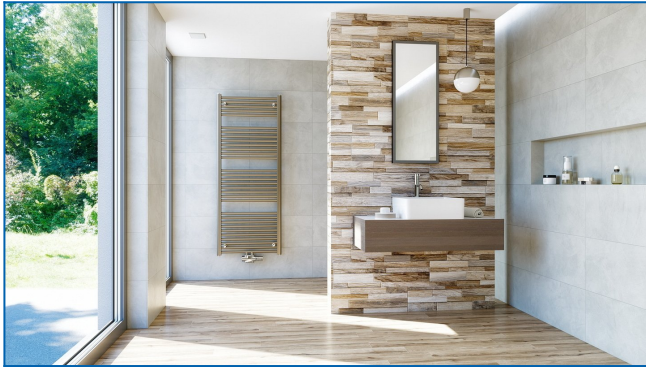

KORALUX LINEAR COMFORT-M

Βολικές πετσετοκρεμάστρες για έναν ισορροπημένο συνδυασμό απόδοσης και αισθητικής με σύγχρονη σύνθεση στο μέσο

Επιλεγμένα φίλτρα

Θερμική απόδοση: $t_1: 75\text{ }^{\circ}\text{C}$ | $t_2: 65\text{ }^{\circ}\text{C}$ | $t_i: 20\text{ }^{\circ}\text{C}$ | $\Delta t: 50\text{ }^{\circ}\text{C}$