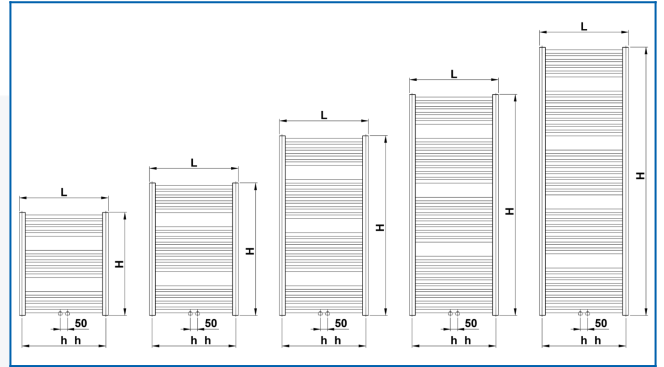

KORALUX LINEAR COMFORT-M

Βολικές πετσετοκρεμάστρες για έναν ισορροπημένο συνδυασμό απόδοσης και αισθητικής με σύγχρονη σύνθεση στο μέσο

Επιλεγμένα φίλτρα

Θερμική απόδοση: $t_1: 75\text{ }^{\circ}\text{C}$ | $t_2: 65\text{ }^{\circ}\text{C}$ | $t_i: 20\text{ }^{\circ}\text{C}$ | $\Delta t: 50\text{ }^{\circ}\text{C}$