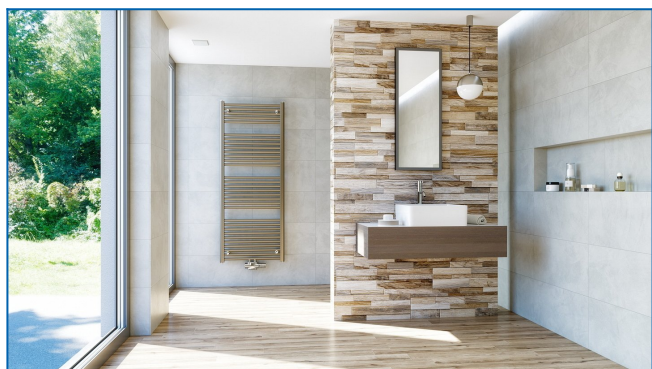

KORALUX LINEAR COMFORT-M

Βολικές πετσετοκρεμάστρες για έναν ισορροπημένο συνδυασμό απόδοσης και αισθητικής με σύγχρονη σύνθεση στο μέσο

Επιλεγμένα φίλτρα

Θερμική απόδοση: $t_1: 75\text{ }^{\circ}\text{C}$ | $t_2: 65\text{ }^{\circ}\text{C}$ | $t_i: 20\text{ }^{\circ}\text{C}$ | $\Delta t: 50\text{ }^{\circ}\text{C}$