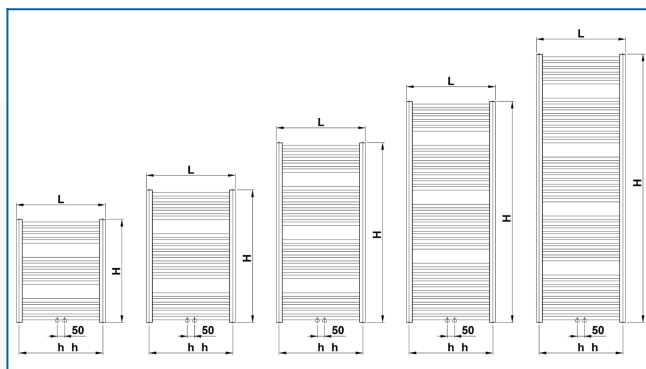

KORALUX LINEAR COMFORT-M

Βολικές πετσετοκρεμάστρες για έναν ισορροπημένο συνδυασμό απόδοσης και αισθητικής με σύγχρονη σύνθεση στο μέσο

Επιλεγμένα φίλτρα

Θερμική απόδοση: $t_1: 75\text{ }^{\circ}\text{C}$ | $t_2: 65\text{ }^{\circ}\text{C}$ | $t_i: 20\text{ }^{\circ}\text{C}$ | $\Delta t: 50\text{ }^{\circ}\text{C}$