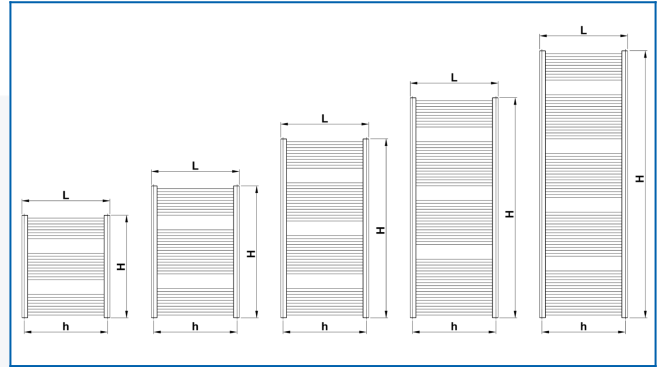

## KORALUX LINEAR CLASSIC

Οι πιο δημοφιλείς πετσετοκρεμάστρες σε μια εξαιρετική αναλογία τιμής και απόδοσης, με σύνδεση στις άκρες του κάτω μέρους

## Επιλεγμένα φίλτρα

Θερμική απόδοση:  $t_1: 75\text{ }^{\circ}\text{C}$  |  $t_2: 65\text{ }^{\circ}\text{C}$  |  $t_i: 20\text{ }^{\circ}\text{C}$  |  $\Delta t: 50\text{ }^{\circ}\text{C}$