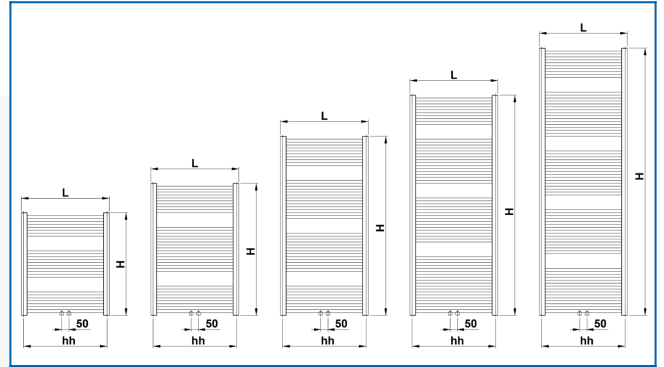

## KORALUX LINEAR CLASSIC-M

Οι πιο δημοφιλείς πετσετοκρεμάστρες σε μια εξαιρετική αναλογία τιμής και απόδοσης, με σύνδεση στο μέσο του κάτω μέρους.

## Επιλεγμένα φίλτρα

Θερμική απόδοση:  $t_1: 75\text{ }^{\circ}\text{C}$  |  $t_2: 65\text{ }^{\circ}\text{C}$  |  $t_i: 20\text{ }^{\circ}\text{C}$  |  $\Delta t: 50\text{ }^{\circ}\text{C}$