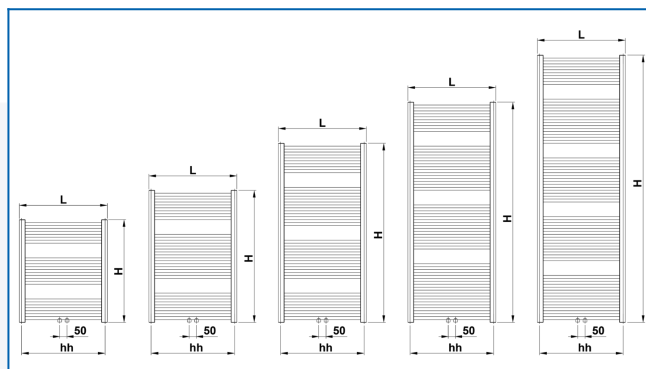

## KORALUX LINEAR CLASSIC-M

Οι πιο δημοφιλείς πετσετοκρεμάστρες σε μια εξαιρετική αναλογία τιμής και απόδοσης, με σύνδεση στο μέσο του κάτω μέρους.

## Επιλεγμένα φίλτρα

Θερμική απόδοση:  $t_1: 75\text{ }^{\circ}\text{C}$  |  $t_2: 65\text{ }^{\circ}\text{C}$  |  $t_i: 20\text{ }^{\circ}\text{C}$  |  $\Delta t: 50\text{ }^{\circ}\text{C}$