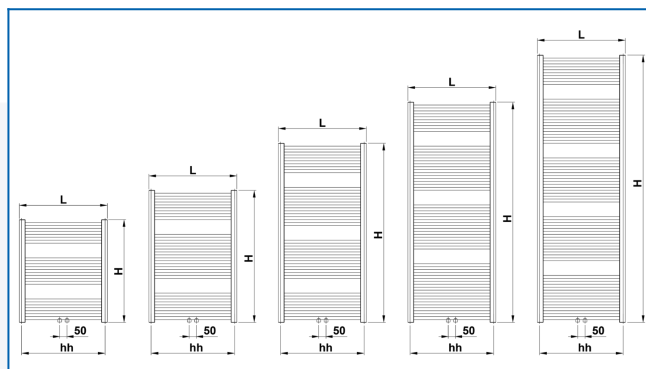

## KORALUX LINEAR CLASSIC-M

Οι πιο δημοφιλείς πετσετοκρεμάστρες σε μια εξαιρετική αναλογία τιμής και απόδοσης, με σύνδεση στο μέσο του κάτω μέρους.

## Επιλεγμένα φίλτρα

Θερμική απόδοση:  $t_1: 75\text{ }^\circ\text{C}$  |  $t_2: 65\text{ }^\circ\text{C}$  |  $t_i: 20\text{ }^\circ\text{C}$  |  $\Delta t: 50\text{ }^\circ\text{C}$