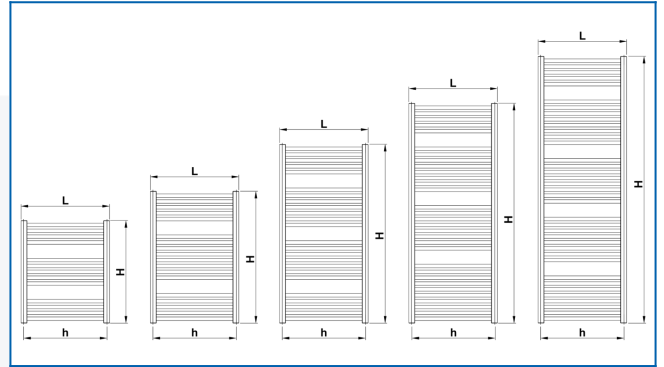

## KORALUX LINEAR COMFORT

Βολικές πετσετοκρεμάστρες με ίσιο προφίλ για έναν ισορροπημένο συνδυασμό απόδοσης και αισθητικής με σύνδεση από κάτω

## Επιλεγμένα φίλτρα

Θερμική απόδοση:  $t_1: 75\text{ }^\circ\text{C}$  |  $t_2: 65\text{ }^\circ\text{C}$  |  $t_i: 20\text{ }^\circ\text{C}$  |  $\Delta t: 50\text{ }^\circ\text{C}$