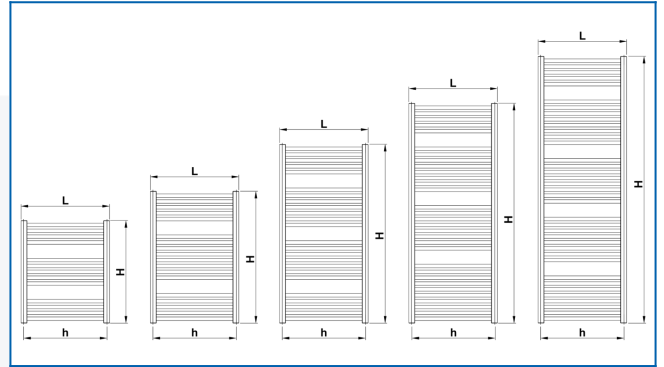

KORALUX LINEAR COMFORT

Βολικές πετσετοκρεμάστρες με ίσιο προφίλ για έναν ισορροπημένο συνδυασμό απόδοσης και αισθητικής με σύνδεση από κάτω

Επιλεγμένα φίλτρα

Θερμική απόδοση: $t_1: 75\text{ }^{\circ}\text{C}$ | $t_2: 65\text{ }^{\circ}\text{C}$ | $t_i: 20\text{ }^{\circ}\text{C}$ | $\Delta t: 50\text{ }^{\circ}\text{C}$