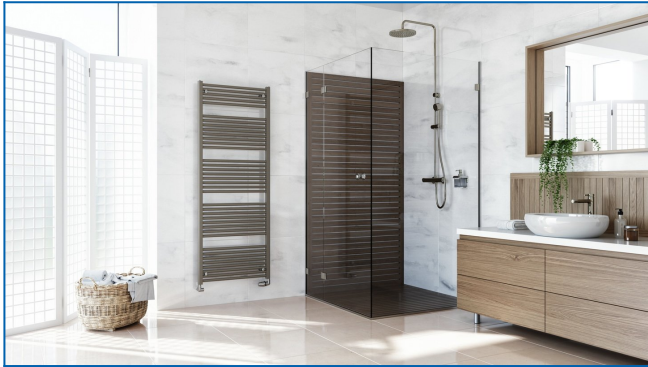

## KORALUX LINEAR COMFORT

Βολικές πετσετοκρεμάστρες με ίσιο προφίλ για έναν ισορροπημένο συνδυασμό απόδοσης και αισθητικής με σύνδεση από κάτω