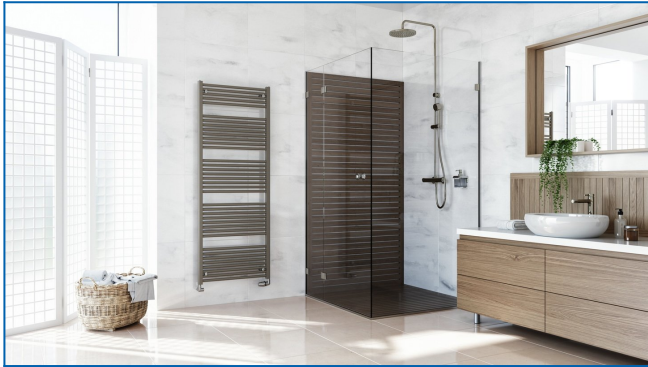

KORALUX LINEAR COMFORT

Βολικές πετσετοκρεμάστρες με ίσιο προφίλ για έναν ισορροπημένο συνδυασμό απόδοσης και αισθητικής με σύνδεση από κάτω

Επιλεγμένα φίλτρα

Θερμική απόδοση: $t_1: 75\text{ }^{\circ}\text{C}$ | $t_2: 65\text{ }^{\circ}\text{C}$ | $t_i: 20\text{ }^{\circ}\text{C}$ | $\Delta t: 50\text{ }^{\circ}\text{C}$