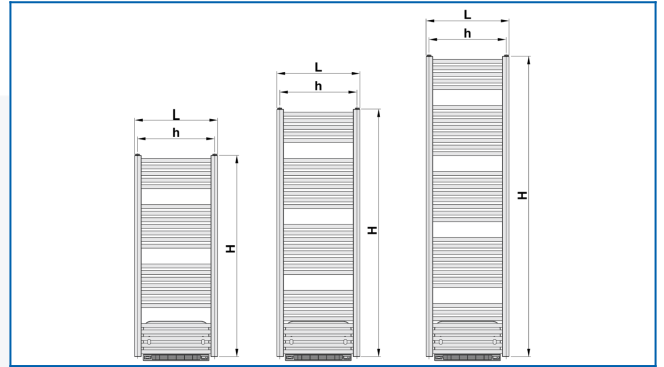

## KORALUX LINEAR COMFORT B

Μία σειρά από πετσετοκρεμάστρες με ενισχυτή για ισορροπημένο συνδυασμό λειτουργίας και αισθητικής

## Επιλεγμένα φίλτρα

Θερμική απόδοση:  $t_1: 75\text{ }^\circ\text{C}$  |  $t_2: 65\text{ }^\circ\text{C}$  |  $t_i: 20\text{ }^\circ\text{C}$  |  $\Delta t: 50\text{ }^\circ\text{C}$