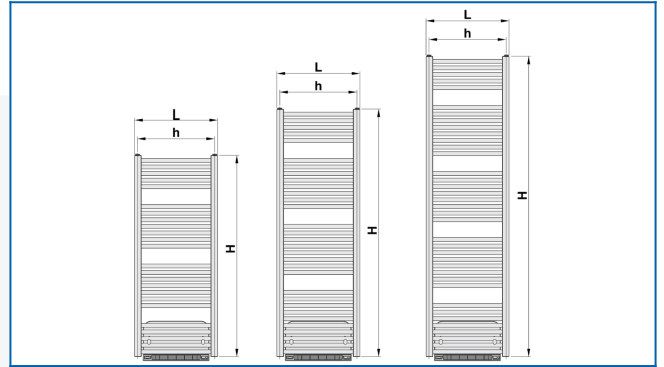

## KORALUX LINEAR COMFORT B

Μία σειρά από πετσετοκρεμάστρες με ενισχυτή για ισορροπημένο συνδυασμό λειτουργίας και αισθητικής

## Επιλεγμένα φίλτρα

Θερμική απόδοση:  $t_1: 75\text{ }^{\circ}\text{C}$  |  $t_2: 65\text{ }^{\circ}\text{C}$  |  $t_i: 20\text{ }^{\circ}\text{C}$  |  $\Delta t: 50\text{ }^{\circ}\text{C}$