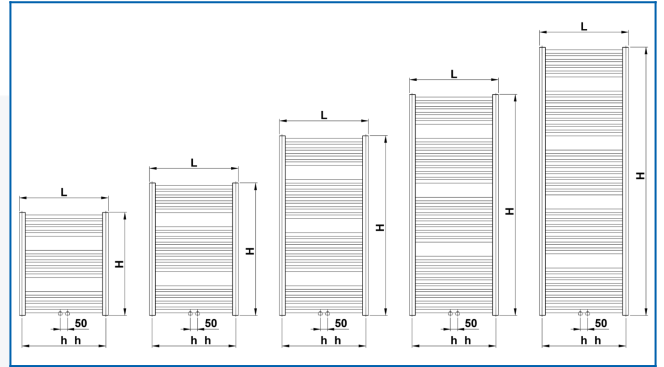

KORALUX LINEAR COMFORT-M

Βολικές πετσετοκρεμάστρες για έναν ισορροπημένο συνδυασμό απόδοσης και αισθητικής με σύγχρονη σύνθεση στο μέσο

Επιλεγμένα φίλτρα

Θερμική απόδοση: $t_1: 75\text{ }^\circ\text{C}$ | $t_2: 65\text{ }^\circ\text{C}$ | $t_i: 20\text{ }^\circ\text{C}$ | $\Delta t: 50\text{ }^\circ\text{C}$