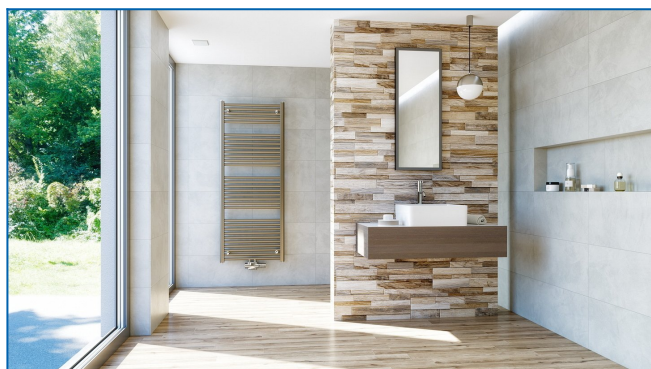

KORALUX LINEAR COMFORT-M

Βολικές πετσετοκρεμάστρες για έναν ισορροπημένο συνδυασμό απόδοσης και αισθητικής με σύγχρονη σύνθεση στο μέσο

Επιλεγμένα φίλτρα

Θερμική απόδοση: $t_1: 75\text{ }^{\circ}\text{C}$ | $t_2: 65\text{ }^{\circ}\text{C}$ | $t_i: 20\text{ }^{\circ}\text{C}$ | $\Delta t: 50\text{ }^{\circ}\text{C}$