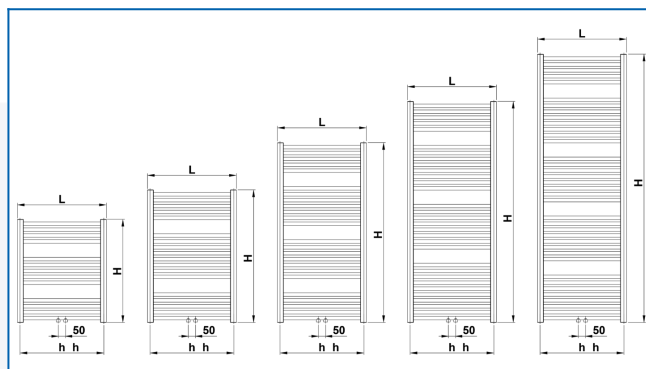

KORALUX LINEAR COMFORT-M

Βολικές πετσετοκρεμάστρες για έναν ισορροπημένο συνδυασμό απόδοσης και αισθητικής με σύγχρονη σύνθεση στο μέσο

Επιλεγμένα φίλτρα

Θερμική απόδοση: $t_1: 75\text{ }^{\circ}\text{C}$ | $t_2: 65\text{ }^{\circ}\text{C}$ | $t_i: 20\text{ }^{\circ}\text{C}$ | $\Delta t: 50\text{ }^{\circ}\text{C}$