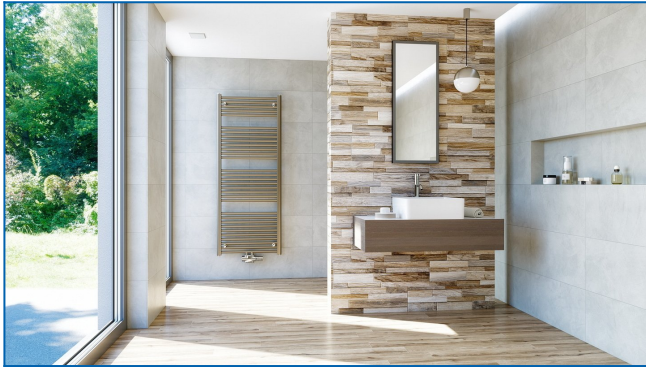

KORALUX LINEAR COMFORT-M

Βολικές πετσετοκρεμάστρες για έναν ισορροπημένο συνδυασμό απόδοσης και αισθητικής με σύγχρονη σύνθεση στο μέσο

Επιλεγμένα φίλτρα

Θερμική απόδοση: $t_1: 75\text{ }^\circ\text{C}$ | $t_2: 65\text{ }^\circ\text{C}$ | $t_i: 20\text{ }^\circ\text{C}$ | $\Delta t: 50\text{ }^\circ\text{C}$