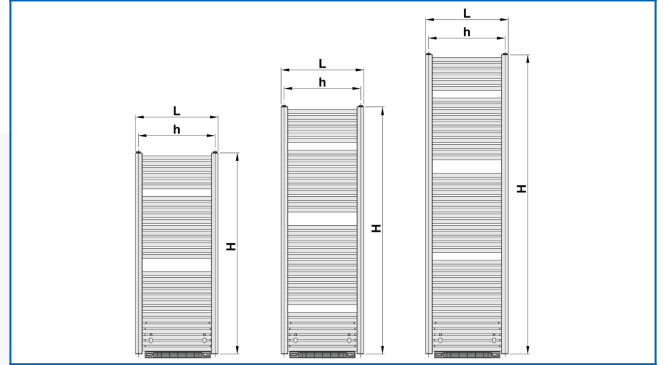

## KORALUX LINEAR MAX B

Πετσετοκρεμάστρες πολυτελείας με ενισχυτή για μέγιστη θερμική απόδοση

## Επιλεγμένα φίλτρα

Θερμική απόδοση:  $t_1: 75\text{ }^\circ\text{C}$  |  $t_2: 65\text{ }^\circ\text{C}$  |  $t_i: 20\text{ }^\circ\text{C}$  |  $\Delta t: 50\text{ }^\circ\text{C}$