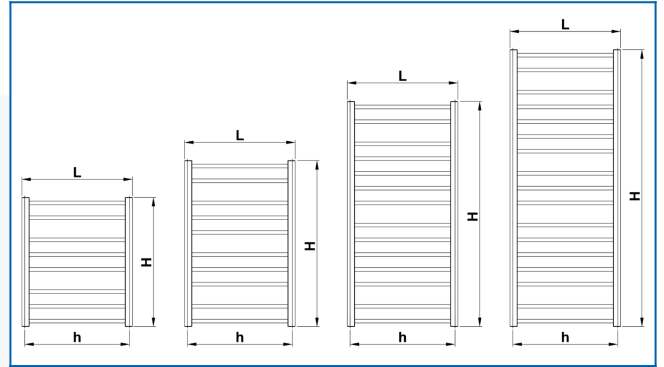

KORALUX STANDARD

ΠΕΤΣΕΤΟΚΡΕΜΑΣΤΡΕΣ ΙΔΑΝΙΚΕΣ ΓΙΑ ΧΡΗΣΗ ΣΕ ΜΙΚΡΑ ΜΠΑΝΙΑ Η ΩΣ ΕΝΑΛΛΑΚΤΙΚΗ ΓΙΑ ΣΥΝΔΥΑΣΜΟ ΜΕ ΑΛΛΕΣ ΠΗΓΕΣ Θέρμανσης

Επιλεγμένα φίλτρα

Θερμική απόδοση: $t_1: 75\text{ }^{\circ}\text{C}$ | $t_2: 65\text{ }^{\circ}\text{C}$ | $t_i: 20\text{ }^{\circ}\text{C}$ | $\Delta t: 50\text{ }^{\circ}\text{C}$