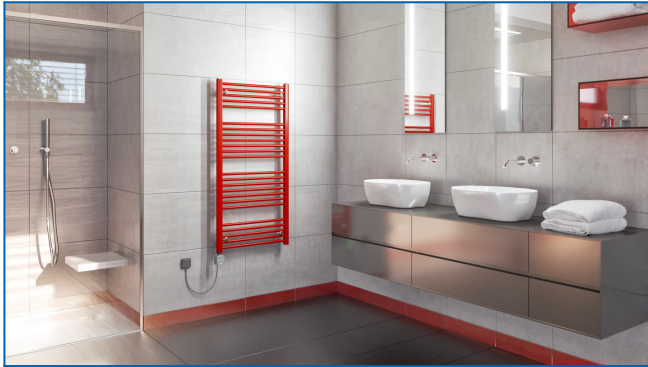

## KORALUX LINEAR CLASSIC-ERA

Ηλεκτρική πετσετοκρεμάστρα με ενσωματωμένο ρυθμιστή θερμοκρασίας και app -ευνοϊκή αναλογία τιμής προς απόδοση