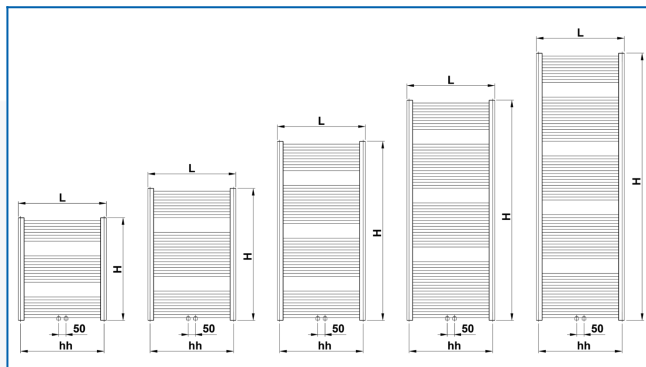

KORALUX LINEAR CLASSIC-M

Οι πιο δημοφιλείς πετσετοκρεμάστρες σε μια εξαιρετική αναλογία τιμής και απόδοσης, με σύνδεση στο μέσο του κάτω μέρους.

Επιλεγμένα φίλτρα

Θερμική απόδοση: $t_1: 75\text{ }^\circ\text{C}$ | $t_2: 65\text{ }^\circ\text{C}$ | $t_i: 20\text{ }^\circ\text{C}$ | $\Delta t: 50\text{ }^\circ\text{C}$