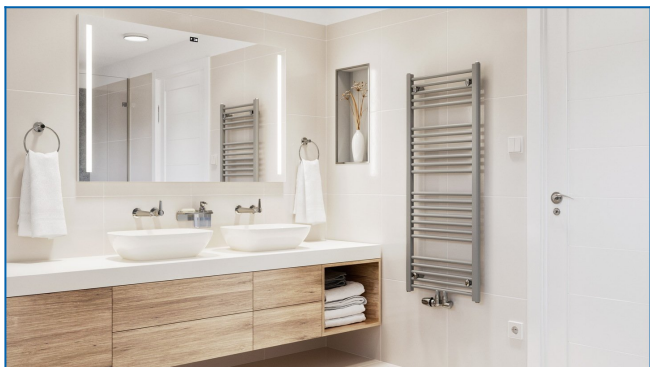

KORALUX LINEAR CLASSIC-M

Οι πιο δημοφιλείς πετσετοκρεμάστρες σε μια εξαιρετική αναλογία τιμής και απόδοσης, με σύνδεση στο μέσο του κάτω μέρους.

Επιλεγμένα φίλτρα

Θερμική απόδοση: $t_1: 75\text{ }^\circ\text{C}$ | $t_2: 65\text{ }^\circ\text{C}$ | $t_i: 20\text{ }^\circ\text{C}$ | $\Delta t: 50\text{ }^\circ\text{C}$