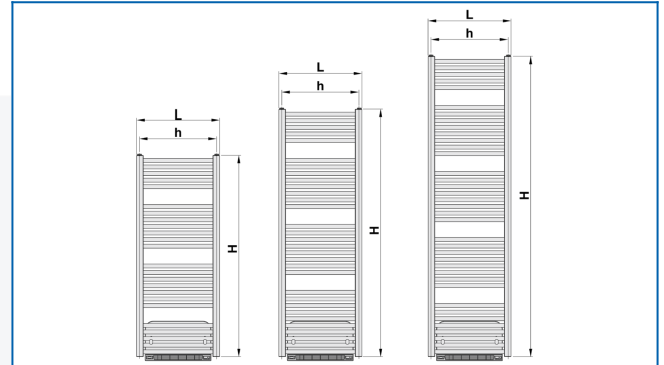

KORALUX LINEAR COMFORT B

Μία σειρά από πετσετοκρεμάστρες με ενισχυτή για ισορροπημένο συνδυασμό λειτουργίας και αισθητικής

Επιλεγμένα φίλτρα

Θερμική απόδοση: $t_1: 75\text{ }^{\circ}\text{C}$ | $t_2: 65\text{ }^{\circ}\text{C}$ | $t_i: 20\text{ }^{\circ}\text{C}$ | $\Delta t: 50\text{ }^{\circ}\text{C}$