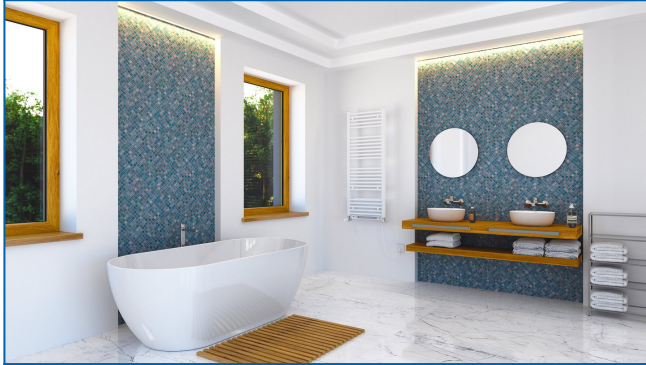

KORALUX LINEAR COMFORT B

Μία σειρά από πετσετοκρεμάστρες με ενισχυτή για ισορροπημένο συνδυασμό λειτουργίας και αισθητικής

Επιλεγμένα φίλτρα

Θερμική απόδοση: $t_1: 75\text{ }^{\circ}\text{C}$ | $t_2: 65\text{ }^{\circ}\text{C}$ | $t_i: 20\text{ }^{\circ}\text{C}$ | $\Delta t: 50\text{ }^{\circ}\text{C}$