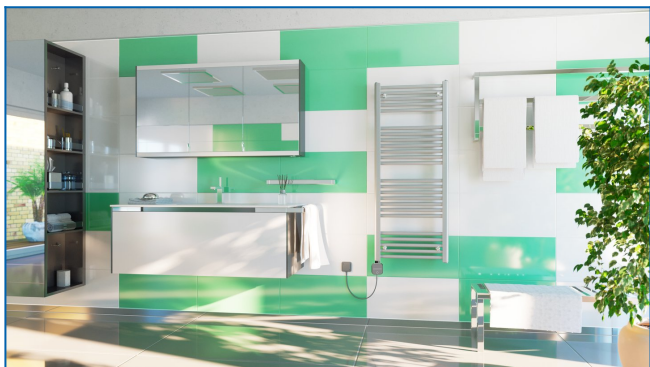

KORALUX LINEAR COMFORT-ERA

Ηλεκτρική πετσετοκρεμάστρα για έναν ισορροπημένο συνδυασμό λειτουργικότητας και αισθητικής με ενσωματωμένο ρυθμιστή θερμοκρασίας, ελεγχόμενο μέσω εφαρμογής (app)

Επιλεγμένα φίλτρα