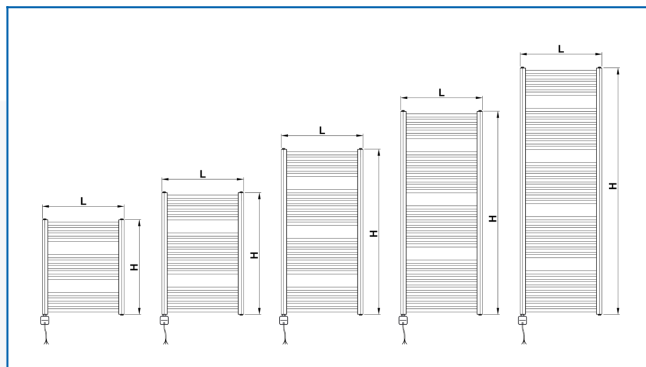

KORALUX LINEAR COMFORT-ERA

Ηλεκτρική πετσετοκρεμάστρα για έναν ισορροπημένο συνδυασμό λειτουργικότητας και αισθητικής με ενσωματωμένο ρυθμιστή θερμοκρασίας, ελεγχόμενο μέσω εφαρμογής (app)

Επιλεγμένα φίλτρα

Θερμική απόδοση: $t_1: 75\text{ }^{\circ}\text{C}$ | $t_2: 65\text{ }^{\circ}\text{C}$ | $t_i: 20\text{ }^{\circ}\text{C}$ | $\Delta t: 50\text{ }^{\circ}\text{C}$