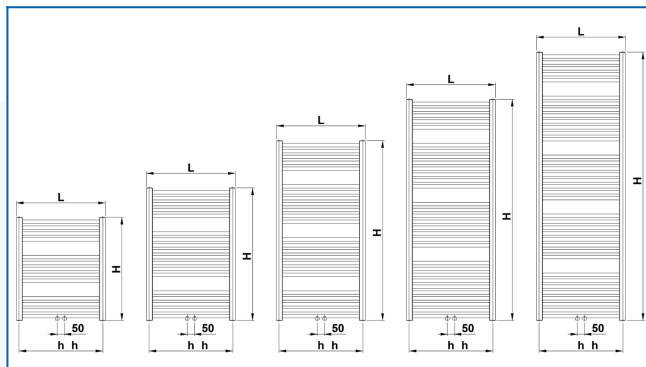

KORALUX LINEAR COMFORT-M

Βολικές πετσετοκρεμάστρες για έναν ισορροπημένο συνδυασμό απόδοσης και αισθητικής με σύγχρονη σύνθεση στο μέσο

Επιλεγμένα φίλτρα

Θερμική απόδοση: $t_1: 75\text{ }^{\circ}\text{C}$ | $t_2: 65\text{ }^{\circ}\text{C}$ | $t_i: 20\text{ }^{\circ}\text{C}$ | $\Delta t: 50\text{ }^{\circ}\text{C}$