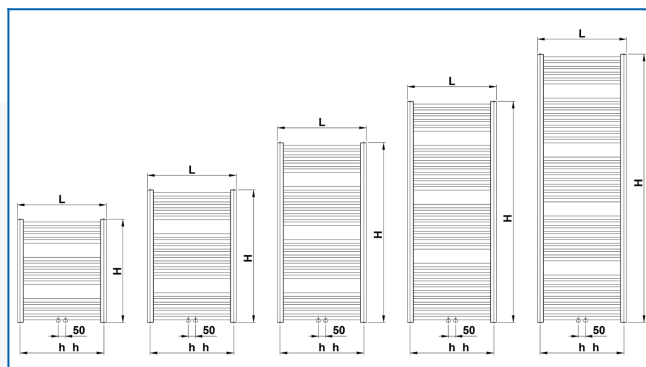

KORALUX LINEAR COMFORT-M

Βολικές πετσετοκρεμάστρες για έναν ισορροπημένο συνδυασμό απόδοσης και αισθητικής με σύγχρονη σύνθεση στο μέσο

Επιλεγμένα φίλτρα

Θερμική απόδοση: $t_1: 75\text{ }^{\circ}\text{C}$ | $t_2: 65\text{ }^{\circ}\text{C}$ | $t_i: 20\text{ }^{\circ}\text{C}$ | $\Delta t: 50\text{ }^{\circ}\text{C}$