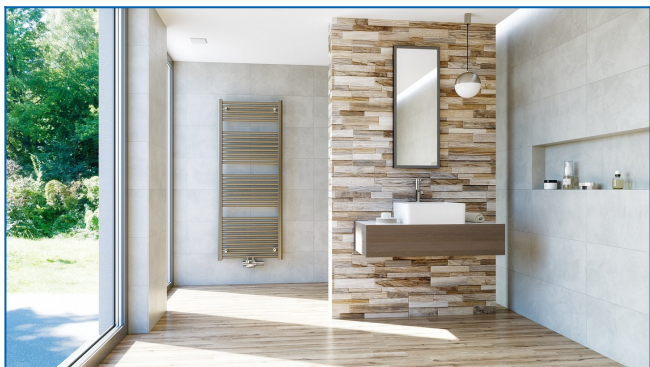

KORALUX LINEAR COMFORT-M

Βολικές πετσετοκρεμάστρες για έναν ισορροπημένο συνδυασμό απόδοσης και αισθητικής με σύγχρονη σύνθεση στο μέσο

Επιλεγμένα φίλτρα

Θερμική απόδοση: $t_1: 75\text{ }^{\circ}\text{C}$ | $t_2: 65\text{ }^{\circ}\text{C}$ | $t_i: 20\text{ }^{\circ}\text{C}$ | $\Delta t: 50\text{ }^{\circ}\text{C}$