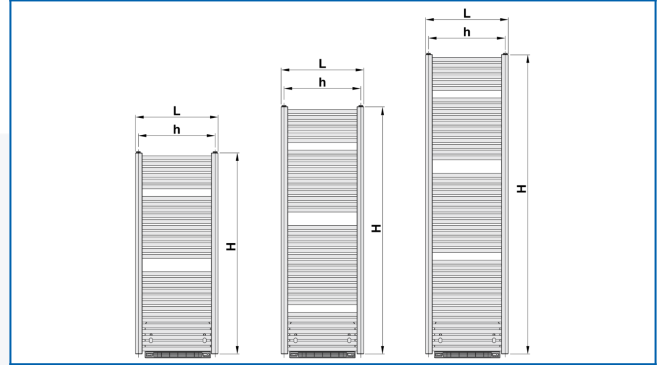

## KORALUX LINEAR MAX B

Πετσετοκρεμάστρες πολυτελείας με ενισχυτή για μέγιστη θερμική απόδοση

## Επιλεγμένα φίλτρα

Θερμική απόδοση:  $t_1: 75\text{ }^{\circ}\text{C}$  |  $t_2: 65\text{ }^{\circ}\text{C}$  |  $t_i: 20\text{ }^{\circ}\text{C}$  |  $\Delta t: 50\text{ }^{\circ}\text{C}$