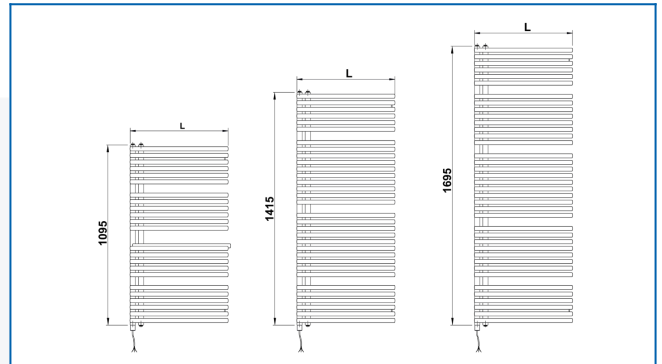

KORALUX NEO-E

KORALUX NEO-E είναι μια ηλεκτρική πετσετοκρεμάστρα με ανοιχτή άκρη και οριζόντιες ράβδους, χωρίς ενσωματωμένο ρυθμιστή θερμοκρασίας

Επιλεγμένα φίλτρα

Θερμική απόδοση: $t_1: 75\text{ }^\circ\text{C}$ | $t_2: 65\text{ }^\circ\text{C}$ | $t_i: 20\text{ }^\circ\text{C}$ | $\Delta t: 50\text{ }^\circ\text{C}$