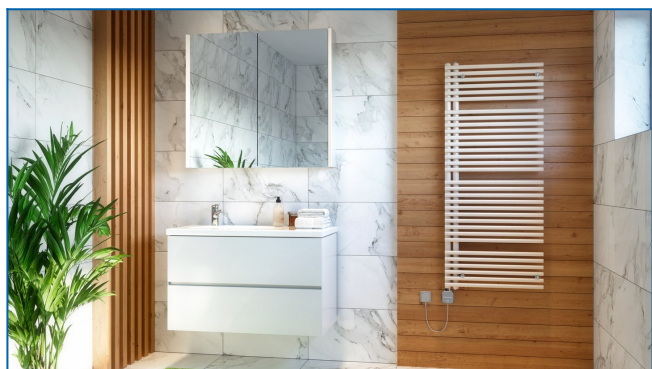

KORALUX NEO-ERA

Ανοιχτές στο πλάι ηλεκτρικές πετσετοκρεμάστρες με ενσωματωμένο ρυθμιστή θερμοκρασίας και εφαρμογή κινητού

Επιλεγμένα φίλτρα

Θερμική απόδοση: $t_1: 75\text{ }^{\circ}\text{C}$ | $t_2: 65\text{ }^{\circ}\text{C}$ | $t_i: 20\text{ }^{\circ}\text{C}$ | $\Delta t: 50\text{ }^{\circ}\text{C}$