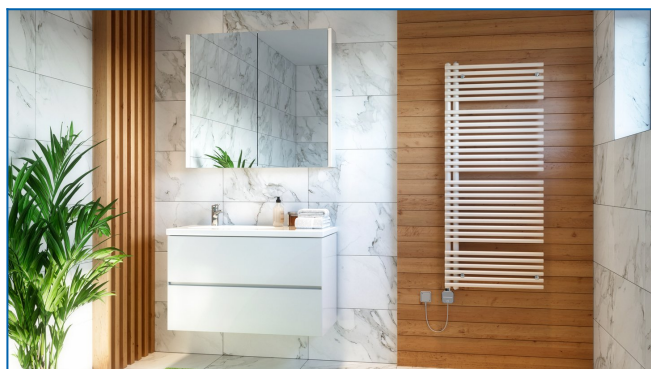

KORALUX NEO-ERA

Ανοιχτές στο πλάι ηλεκτρικές πετσετοκρεμάστρες με ενσωματωμένο ρυθμιστή θερμοκρασίας και εφαρμογή κινητού

Επιλεγμένα φίλτρα

Θερμική απόδοση: $t_1: 75\text{ }^{\circ}\text{C}$ | $t_2: 65\text{ }^{\circ}\text{C}$ | $t_i: 20\text{ }^{\circ}\text{C}$ | $\Delta t: 50\text{ }^{\circ}\text{C}$