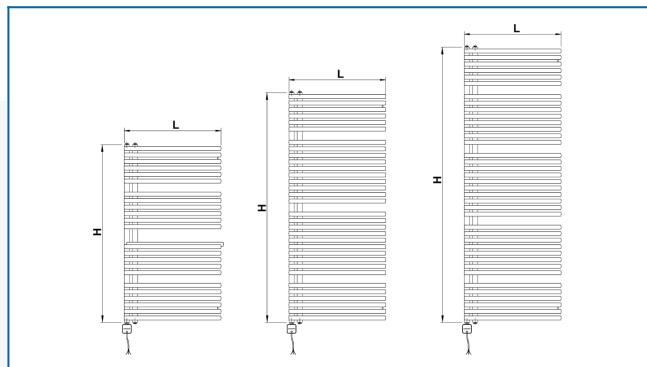

KORALUX NEO-ERA

Ανοιχτές στο πλάι ηλεκτρικές πετσετοκρεμάστρες με ενσωματωμένο ρυθμιστή θερμοκρασίας και εφαρμογή κινητού

Επιλεγμένα φίλτρα

Θερμική απόδοση: $t_1: 0\text{ }^{\circ}\text{C}$ | $t_2: 0\text{ }^{\circ}\text{C}$ | $t_i: 20\text{ }^{\circ}\text{C}$ | $\Delta t: -20\text{ }^{\circ}\text{C}$