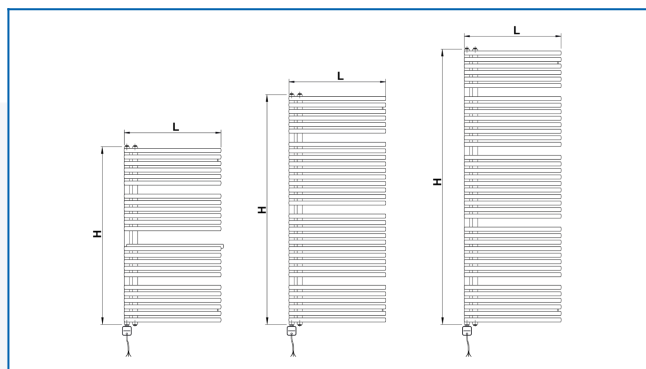

KORALUX NEO-ERA

Ανοιχτές στο πλάι ηλεκτρικές πετσετοκρεμάστρες με ενσωματωμένο ρυθμιστή θερμοκρασίας και εφαρμογή κινητού

Επιλεγμένα φίλτρα

Θερμική απόδοση: $t_1: 75\text{ }^{\circ}\text{C}$ | $t_2: 65\text{ }^{\circ}\text{C}$ | $t_i: 20\text{ }^{\circ}\text{C}$ | $\Delta t: 50\text{ }^{\circ}\text{C}$