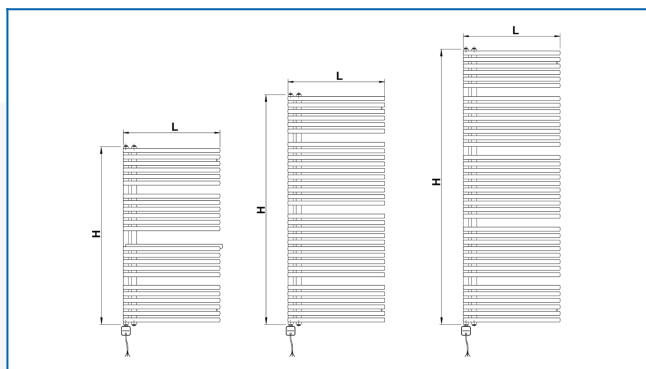

KORALUX NEO-ERA

Ανοιχτές στο πλάι ηλεκτρικές πετσετοκρεμάστρες με ενσωματωμένο ρυθμιστή θερμοκρασίας και εφαρμογή κινητού

Επιλεγμένα φίλτρα

Θερμική απόδοση: $t_1: 75\text{ }^{\circ}\text{C}$ | $t_2: 65\text{ }^{\circ}\text{C}$ | $t_i: 20\text{ }^{\circ}\text{C}$ | $\Delta t: 50\text{ }^{\circ}\text{C}$