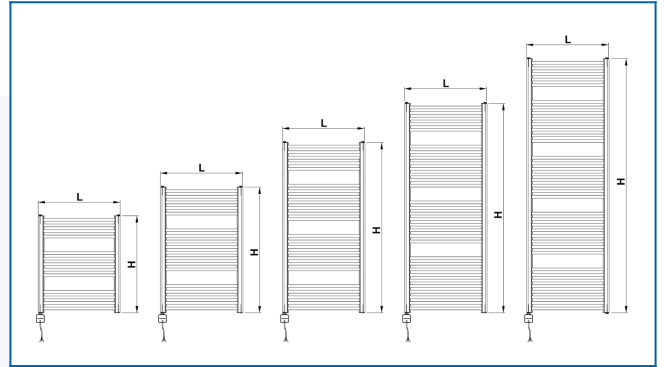

## KORALUX RONDO CLASSIC-ERA

Ηλεκτρική πετσετοκρεμάστρα με ενσωματωμένο ρυθμιστή θερμοκρασίας και app -ευνοϊκή αναλογία τιμής προς απόδοση

## Επιλεγμένα φίλτρα

Θερμική απόδοση:  $t_1: 75\text{ }^{\circ}\text{C}$  |  $t_2: 65\text{ }^{\circ}\text{C}$  |  $t_i: 20\text{ }^{\circ}\text{C}$  |  $\Delta t: 50\text{ }^{\circ}\text{C}$