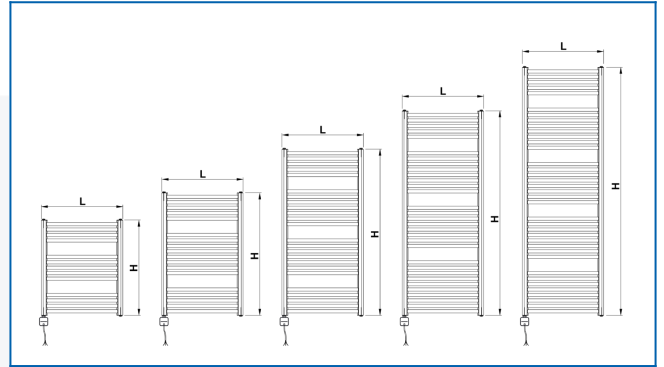

KORALUX RONDO COMFORT-ERA

Ηλεκτρική πετσετοκρεμάστρα για έναν ισορροπημένο συνδυασμό λειτουργικότητας και αισθητικής με ενσωματωμένο ρυθμιστή θερμοκρασίας, ελεγχόμενο μέσω εφαρμογής (app)

Επιλεγμένα φίλτρα