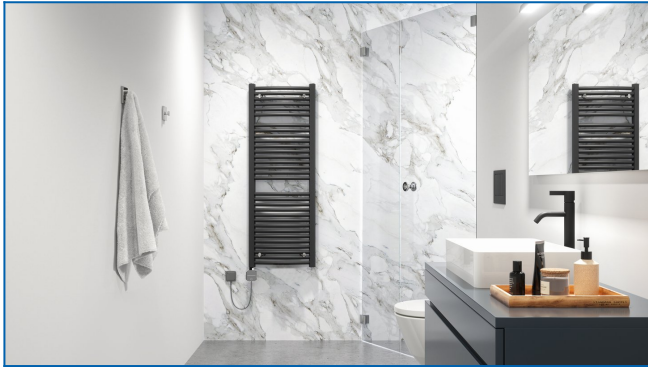

KORALUX RONDO MAX-ERA

Ηλεκτρική πετσετοκρεμάστρα με ρυθμιστή θερμοκρασίας ελεγχόμενο από εφαρμογή για μέγιστη θερμική απόδοση

Επιλεγμένα φίλτρα

Θερμική απόδοση: $t_1: 75\text{ }^{\circ}\text{C}$ | $t_2: 65\text{ }^{\circ}\text{C}$ | $t_i: 20\text{ }^{\circ}\text{C}$ | $\Delta t: 50\text{ }^{\circ}\text{C}$