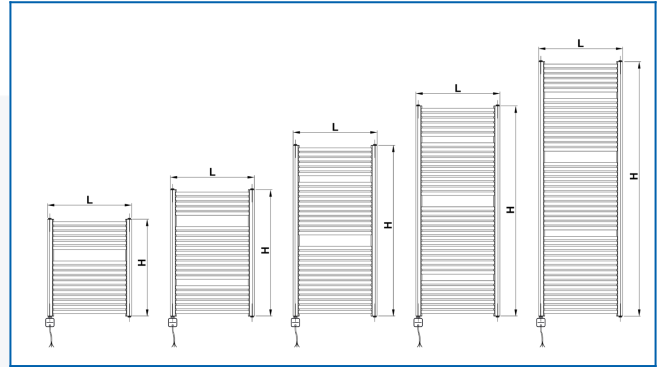

KORALUX RONDO MAX-ERA

Ηλεκτρική πετσετοκρεμάστρα με ρυθμιστή θερμοκρασίας ελεγχόμενο από εφαρμογή για μέγιστη θερμική απόδοση

Επιλεγμένα φίλτρα

Θερμική απόδοση: $t_1: 75\text{ }^{\circ}\text{C}$ | $t_2: 65\text{ }^{\circ}\text{C}$ | $t_i: 20\text{ }^{\circ}\text{C}$ | $\Delta t: 50\text{ }^{\circ}\text{C}$