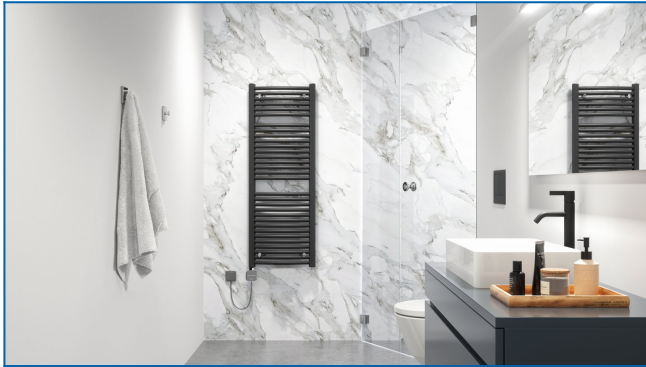

KORALUX RONDO MAX-ERA

Ηλεκτρική πετσετοκρεμάστρα με ρυθμιστή θερμοκρασίας ελεγχόμενο από εφαρμογή για μέγιστη θερμική απόδοση

Επιλεγμένα φίλτρα

Θερμική απόδοση: $t_1: 75\text{ }^{\circ}\text{C}$ | $t_2: 65\text{ }^{\circ}\text{C}$ | $t_i: 20\text{ }^{\circ}\text{C}$ | $\Delta t: 50\text{ }^{\circ}\text{C}$