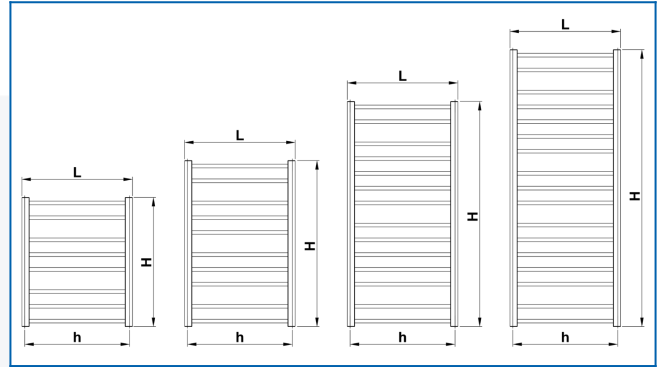

KORALUX STANDARD

ΠΕΤΣΕΤΟΚΡΕΜΑΣΤΡΕΣ ΙΔΑΝΙΚΕΣ ΓΙΑ ΧΡΗΣΗ ΣΕ ΜΙΚΡΑ ΜΠΑΝΙΑ Η ΩΣ ΕΝΑΛΛΑΚΤΙΚΗ ΓΙΑ ΣΥΝΔΥΑΣΜΟ ΜΕ ΑΛΛΕΣ ΠΗΓΕΣ Θέρμανσης

Επιλεγμένα φίλτρα

Θερμική απόδοση: $t_1: 75\text{ }^\circ\text{C}$ | $t_2: 65\text{ }^\circ\text{C}$ | $t_i: 20\text{ }^\circ\text{C}$ | $\Delta t: 50\text{ }^\circ\text{C}$