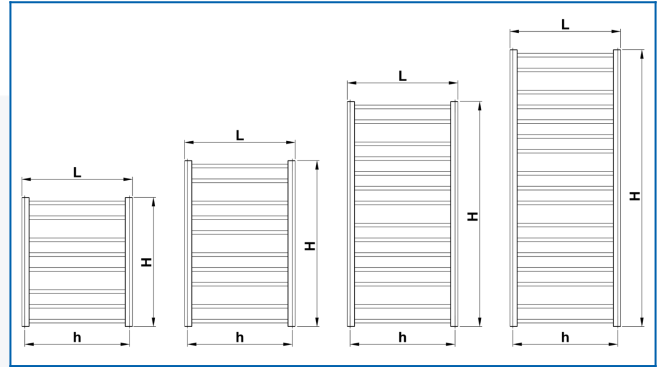

KORALUX STANDARD

ΠΕΤΣΕΤΟΚΡΕΜΑΣΤΡΕΣ ΙΔΑΝΙΚΕΣ ΓΙΑ ΧΡΗΣΗ ΣΕ ΜΙΚΡΑ ΜΠΑΝΙΑ Η ΩΣ ΕΝΑΛΛΑΚΤΙΚΗ ΓΙΑ ΣΥΝΔΥΑΣΜΟ ΜΕ ΑΛΛΕΣ ΠΗΓΕΣ Θέρμανσης

Επιλεγμένα φίλτρα

Θερμική απόδοση: $t_1: 75\text{ }^{\circ}\text{C}$ | $t_2: 65\text{ }^{\circ}\text{C}$ | $t_i: 20\text{ }^{\circ}\text{C}$ | $\Delta t: 50\text{ }^{\circ}\text{C}$