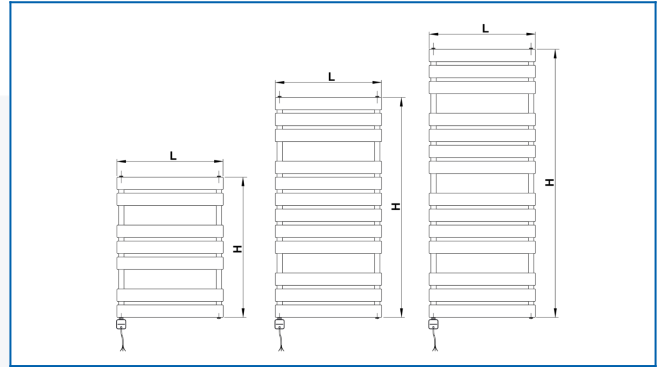

KORATHERM AQUAPANEL-ERA

Μοντέλα διακοσμητικών ηλεκτρικών θερμαντικών σωμάτων με οριζόντια στοιχισμένες ράβδους και ενσωματωμένο ρυθμιστή θερμοκρασίας με app

Επιλεγμένα φίλτρα

Θερμική απόδοση: $t_1: 75\text{ }^\circ\text{C}$ | $t_2: 65\text{ }^\circ\text{C}$ | $t_i: 20\text{ }^\circ\text{C}$ | $\Delta t: 50\text{ }^\circ\text{C}$