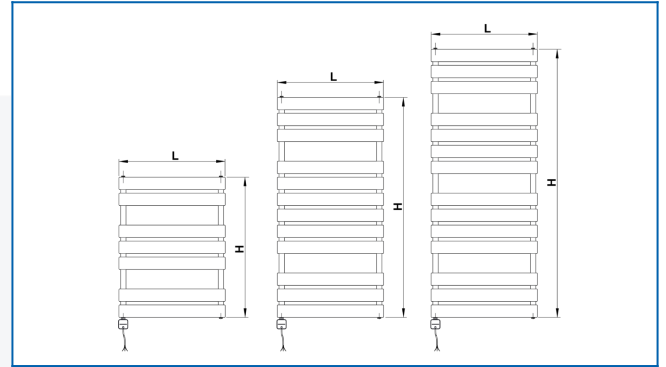

KORATHERM AQUAPANEL-ERA

Μοντέλα διακοσμητικών ηλεκτρικών θερμαντικών σωμάτων με οριζόντια στοιχισμένες ράβδους και ενσωματωμένο ρυθμιστή θερμοκρασίας με app

Επιλεγμένα φίλτρα

Θερμική απόδοση: $t_1: 75\text{ }^{\circ}\text{C}$ | $t_2: 65\text{ }^{\circ}\text{C}$ | $t_i: 20\text{ }^{\circ}\text{C}$ | $\Delta t: 50\text{ }^{\circ}\text{C}$