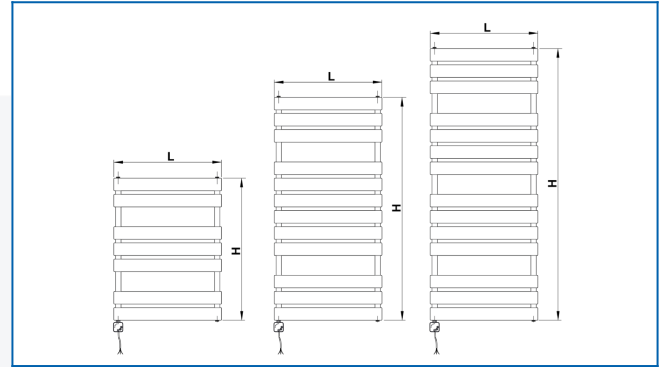

KORATHERM AQUAPANEL-ERH

Μοντέλα διακοσμητικών ηλεκτρικών θερμαντικών σωμάτων με οριζόντια στοιχισμένες ράβδους και ενσωματωμένο ρυθμιστή θερμοκρασίας.

Επιλεγμένα φίλτρα

Θερμική απόδοση: $t_1: 75\text{ }^\circ\text{C}$ | $t_2: 65\text{ }^\circ\text{C}$ | $t_i: 20\text{ }^\circ\text{C}$ | $\Delta t: 50\text{ }^\circ\text{C}$