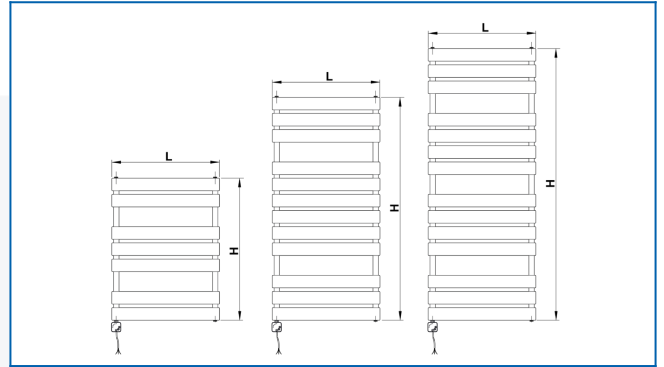

KORATHERM AQUAPANEL-ERH

Μοντέλα διακοσμητικών ηλεκτρικών θερμαντικών σωμάτων με οριζόντια στοιχισμένες ράβδους και ενσωματωμένο ρυθμιστή θερμοκρασίας.

Επιλεγμένα φίλτρα

Θερμική απόδοση: $t_1: 75\text{ }^\circ\text{C}$ | $t_2: 65\text{ }^\circ\text{C}$ | $t_i: 20\text{ }^\circ\text{C}$ | $\Delta t: 50\text{ }^\circ\text{C}$