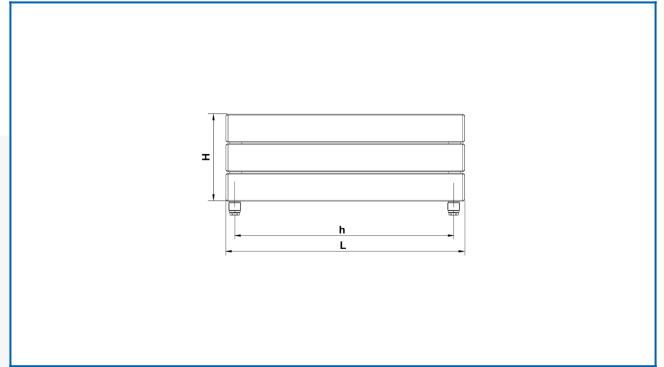

## KORATHERM HORIZONTAL, K23H, K33H, K44H, K46H

Διακοσμητικά θερμαντικά σώματα οριζόντιου τύπου και σύνδεση στο κάτω μέρος

### Επιλεγμένα φίλτρα

Θερμική απόδοση:  $t_1: 75\text{ }^{\circ}\text{C}$  |  $t_2: 65\text{ }^{\circ}\text{C}$  |  $t_i: 20\text{ }^{\circ}\text{C}$  |  $\Delta t: 50\text{ }^{\circ}\text{C}$