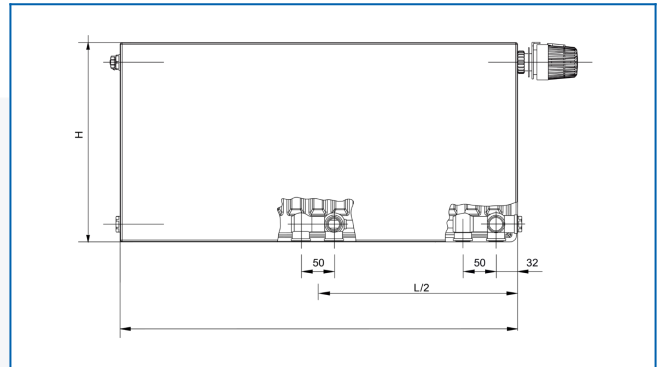

## RADIK HYGIENE VKM8

Χαλύβδινο θερμαντικό σώμα για εγκατάσταση και λειτουργία σε χώρους υψηλών απαιτήσεων υγιεινής και καθαριότητας, με λεία πρόσοψη, και με σύνδεση κάτω δεξιά ή κάτω στη μέση.