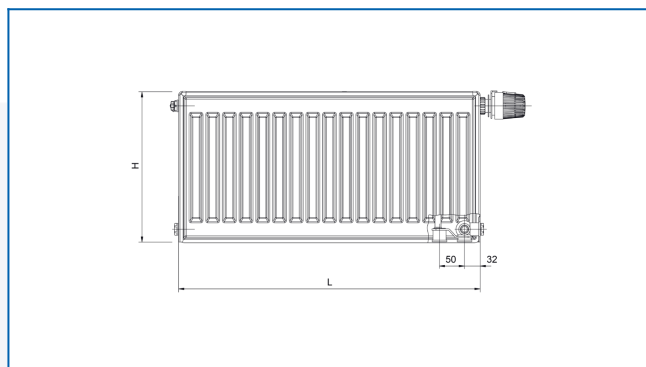

RADIK MATERNELLE VK

Χαλύβδινο θερμαντικό σώμα πάνελ με σύνδεση κάτω δεξιά για νηπιαγωγεία και παιδικούς σταθμούς

Επιλεγμένα φίλτρα

Θερμική απόδοση: $t_1: 75\text{ }^{\circ}\text{C}$ | $t_2: 65\text{ }^{\circ}\text{C}$ | $t_i: 20\text{ }^{\circ}\text{C}$ | $\Delta t: 50\text{ }^{\circ}\text{C}$