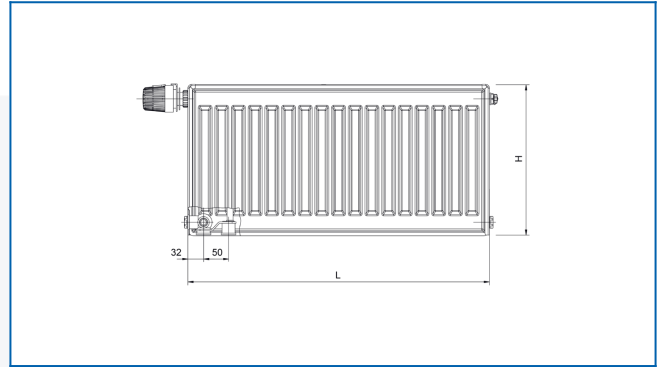

RADIK MATERNELLE VKL

Χαλύβδινο θερμαντικό σώμα πάνελ με σύνδεση κάτω αριστερά για νηπιαγωγεία και παιδικούς σταθμούς

Επιλεγμένα φίλτρα

Θερμική απόδοση: $t_1: 75\text{ }^\circ\text{C}$ | $t_2: 65\text{ }^\circ\text{C}$ | $t_i: 20\text{ }^\circ\text{C}$ | $\Delta t: 50\text{ }^\circ\text{C}$