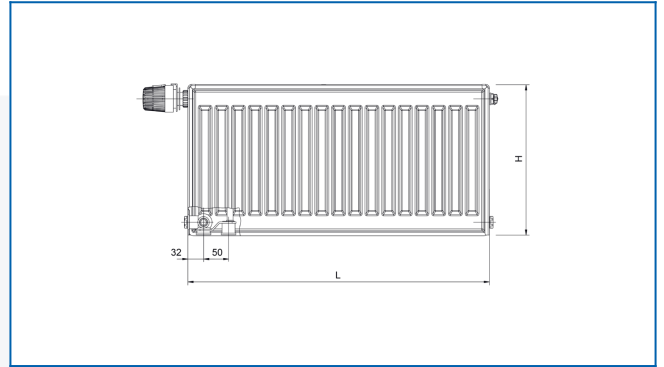

RADIK MATERNELLE VKL

Χαλύβδινο θερμαντικό σώμα πάνελ με σύνδεση κάτω αριστερά για νηπιαγωγεία και παιδικούς σταθμούς

Επιλεγμένα φίλτρα

Θερμική απόδοση: $t_1: 75\text{ }^{\circ}\text{C}$ | $t_2: 65\text{ }^{\circ}\text{C}$ | $t_i: 20\text{ }^{\circ}\text{C}$ | $\Delta t: 50\text{ }^{\circ}\text{C}$